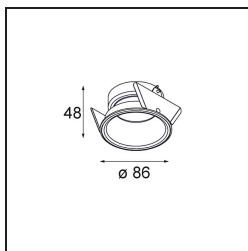

Date
Client
Projet
Type

*Lotis Round Recessed 86 1x IP55 M-LED DE Black Structure*

Lotis Round est un spot encastré avec un bord mince. Ce luminaire se caractérise par un cône très profond, qui abrite la source lumineuse. Connue pour son design simple et sa grande fonctionnalité, Lotis Round se décline en différents diamètres, avec différents types de sources lumineuses.

### Caractéristiques

Matériaux	13090008
Type de Source Lumineuse	M-LED
Durée de Vie	L80B20 à 50 000 heures
Ampoule incluse	Non
Nombre de Sources Lumineuses	1
Direction de la Lumière	Bas
Optique	Réflecteur
Tension d'Entrée	Driver à Courant Constant Requis
Classe Électrique	III
Indice de protection IP	55
Essai au fil incandescent (°C)	960
Intérieur/extérieur	Intérieur
Application	Plafond, Mur
Montage	Encastré
Taille de découpe (mm)	ø79
Profondeur de montage (mm)	95,0
Ajustabilité	Not Applicable
Distance avec l'Objet Éclairé (m)	0,1
Couleur Principale & Finition Principale	Noir, Structure
Poids brut (g)	201,0
Courant du driver (mA)	350
Flux lumineux par lampe (lm)	398
Efficacité (lm/W)	64
Commentaire	<ul style="list-style-type: none"> <li>Ceci n'est pas un produit complet. Module d'éclairage requis.</li> </ul>