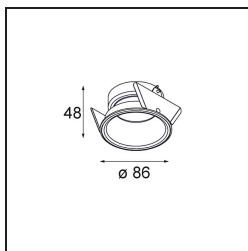

Date
Customer
Project
Type

Lotis Round Recessed 86 1x IP55 M-LED DE Black Structure

Lotis Round es un foco empotrado con un borde muy fino. Esta luminaria se caracteriza por su cono de empotrado profundo, que engloba la fuente de luz. Conocida por su diseño sencillo y alta funcionalidad, Lotis Round está disponible en distintos diámetros con diversos tipos de fuentes de luz.

Specifications

Material	13090008
Tipo de fuente de luz	M-LED
Vida Útil	L80B20 @50.000 horas
Lámpara Incluida	No
Número de fuentes de luz	1
Dirección de la luz	Directo
Óptica	Reflector
Voltaje de entrada	Driver de corriente constante requerido
Clasificación eléctrica	III
Clasificación del IP	55
Clasificación de hilo incandescente (°C)	960
Interio/Exterior	Interior
Aplicación	Techo, Pared
Montaje	Empotrado
Tamaño de corte (mm)	ø79
Profundidad de montaje (mm)	95,0
Ajustabilidad	Not Applicable
Distancia al objeto iluminado (m)	0,1
Color principal & Acabado principal	Negro, Estructura
Peso bruto (g)	201,0
Corriente de accionamiento (mA)	350
Flujo luminoso por lámpara (lm)	398
Eficacia (lm/W)	64
Remark	<ul style="list-style-type: none"> No es un producto completo. Se requiere módulo de luz.