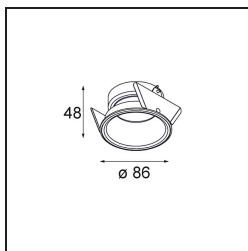

*Lotis Round Recessed 86 1x IP55 M-LED DE Black Structure*

Die Lotis Round ist ein Einbaustrahler mit einer schmalen Einfassung. Kennzeichnend für diese Leuchte ist der tief eingelassene Kegel, der die Lichtquelle aufnimmt. Bekannt für ihr ungezwungenes Design und ihre hohe Funktionalität, ist die Lotis Round in verschiedenen Durchmessern und mit unterschiedlichen Arten von Lichtquellen lieferbar.

### Spezifikationen

Material	13090008
Typ der Lichtquelle	M-LED
Lebensdauer	L80 B20 bei 50.000 Stunden
Leuchtmittel enthalten	Nein
Anzahl Lichtquellen	1
Lichtrichtung	Abwärts
Optik	Reflektor
Eingangsspannung	Konstantstrom-Treiber erforderlich
Schutzklasse	III
Schutzart	55
Glühdrahtprüfung (°C)	960
Innen/Außen	Innen
Anwendung	Decke, Wand
Montage	Einbau
Ausschnittgröße (mm)	ø79
Einbautiefe (mm)	95,0
Verstellbarkeit	Not Applicable
Abstand zum beleuchteten Objekt (m)	0,1
Primärfarbe & Primäres Finish	Schwarz, Strukturiert
Bruttogewicht (g)	201,0
Antriebsstrom (mA)	350
Lichtstrom pro Lampe (lm)	398
Effizienz (lm/W)	64
Bemerkung	<ul style="list-style-type: none"> <li>Dies ist kein vollständiges Produkt. Leuchtenmodul erforderlich.</li> </ul>