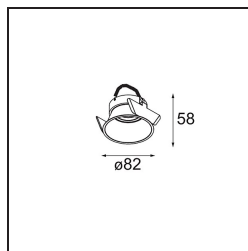

*Lotis Round Recessed 82 1x M-LED DE Gold Brushed*

Lotis Round is een inbouwspot met een smalle sierlijst. Het typische aan deze armatuur is de diep verzonken kegel, waarin de lichtbron zit. Lotis Round staat bekend om zijn moeiteloos design en praktische toepassingen en is er in verschillende diameters en met diverse soorten lichtbronnen.

### Specificaties

Materiaal	13080646
Type Lichtbron	M-LED
Lamp inbegrepen	Neen
Aantal Lichtbronnen	1
Lichtrichting	Omlaag
Elektriciteitsklasse	III
IP-klasse	20
Gloeidraadtest (°C)	960
Binnen/Buiten	Binnen
Toepassing	Plafond
Montage	Inbouw
Inbouwopening (mm)	ø76
Montagediepte (mm)	100,0
Verstelbaarheid	Not Applicable
Afstand tot Verlicht Voorwerp (m)	0,1
Primaire Kleur & Primaire Afwerking	Goud, Geborsteld
Brutogewicht (g)	155,0
Opmerking	• Dit is geen compleet product. Lichtmodule vereist.