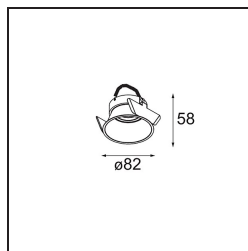

*Lotis Round Recessed 82 1x M-LED DE Gold Brushed*

### Specifications

Materiale	13080646
Tipo di Sorgente	M-LED
Lampadina inclusa	No
Numero di fonte luminosa	1
Direzione della luce	Diretta
Classificazione elettrica	III
Grado IP	20
Test filo a caldo (°C)	960
Interno/Esterno	Interno
Applicazione	Soffitto
Montaggio	Incassato
Foro d'incasso (mm)	ø76
Profondità di montaggio (mm)	100,0
Orientabilità	Not Applicable
Distanza dall'oggetto illuminato (m)	0,1
Colore primario & Finitura primaria	Oro, Spazzolata
Peso lordo (g)	155,0
Remark	<ul style="list-style-type: none"> <li>Questo non è un prodotto completo. Necessario modulo luce.</li> </ul>

Lotis Round è un faretto incassato dal profilo discreto. La caratteristica distintiva di questo apparecchio illuminante è il suo cono profondamente incassato, che contiene la fonte luminosa. Noto per il suo design semplice e la grande funzionalità, Lotis Round è disponibile in diversi diametri e con varie tipologie di fonti luminose.