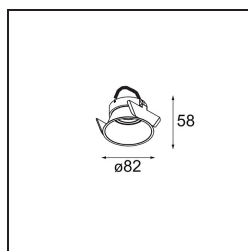

*Lotis Round Recessed 82 1x M-LED DE Gold Brushed*

### Caractéristiques

Matériaux	13080646
Type de Source Lumineuse	M-LED
Ampoule incluse	Non
Nombre de Sources Lumineuses	1
Direction de la Lumière	Bas
Classe Électrique	III
Indice de protection IP	20
Essai au fil incandescent (°C)	960
Intérieur/extérieur	Intérieur
Application	Plafond
Montage	Encastré
Taille de découpe (mm)	ø76
Profondeur de montage (mm)	100,0
Ajustabilité	Not Applicable
Distance avec l'Objet Éclairé (m)	0,1
Couleur Principale & Finition Principale	Or, Brossé
Poids brut (g)	155,0
Commentaire	<ul style="list-style-type: none"> <li>Ceci n'est pas un produit complet. Module d'éclairage requis.</li> </ul>

Lotis Round est un spot encastré avec un bord mince. Ce luminaire se caractérise par un cône très profond, qui abrite la source lumineuse. Connue pour son design simple et sa grande fonctionnalité, Lotis Round se décline en différents diamètres, avec différents types de sources lumineuses.