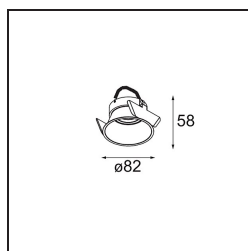

Lotis Round Recessed 82 1x M-LED DE Gold Brushed

Lotis Round est un spot encastré avec un bord mince. Ce luminaire se caractérise par un cône très profond, qui abrite la source lumineuse. Connue pour son design simple et sa grande fonctionnalité, Lotis Round se décline en différents diamètres, avec différents types de sources lumineuses.

Caractéristiques

Matériaux	13080646
Type de Source Lumineuse	M-LED
Ampoule incluse	Non
Nombre de Sources Lumineuses	1
Direction de la Lumière	Bas
Classe Électrique	III
Indice de protection IP	20
Essai au fil incandescent (°C)	960
Intérieur/extérieur	Intérieur
Application	Plafond
Montage	Encastré
Taille de découpe (mm)	ø76
Profondeur de montage (mm)	100,0
Ajustabilité	Not Applicable
Distance avec l'Objet Éclairé (m)	0,1
Couleur Principale & Finition Principale	Or, Brossé
Poids brut (g)	155,0
Commentaire	<ul style="list-style-type: none"> Ceci n'est pas un produit complet. Module d'éclairage requis.