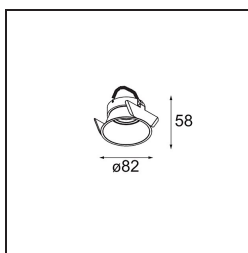

Lotis Round Recessed 82 1x M-LED DE Gold Brushed

Lotis Round es un foco empotrado con un borde muy fino. Esta luminaria se caracteriza por su cono de empotrado profundo, que engloba la fuente de luz. Conocida por su diseño sencillo y alta funcionalidad, Lotis Round está disponible en distintos diámetros con diversos tipos de fuentes de luz.

Specifications

Material	13080646
Tipo de fuente de luz	M-LED
Lámpara Incluida	No
Número de fuentes de luz	1
Dirección de la luz	Directo
Clasificación eléctrica	III
Clasificación del IP	20
Clasificación de hilo incandescente (°C)	960
Interio/Exterior	Interior
Aplicación	Techo
Montaje	Empotrado
Tamaño de corte (mm)	ø76
Profundidad de montaje (mm)	100,0
Ajustabilidad	Not Applicable
Distancia al objeto iluminado (m)	0,1
Color principal & Acabado principal	Oro, Cepillado
Peso bruto (g)	155,0
Remark	<ul style="list-style-type: none"> No es un producto completo. Se requiere módulo de luz.