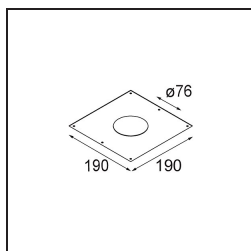

12290830 Plaster Kit 190X190 - 76 1x

■ Choose a required accessory