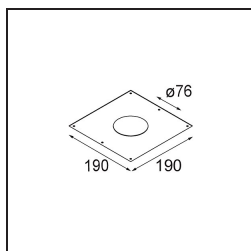

- **12290830** Plaster Kit 190X190 - 76 1x

■ Wählen Sie das benötigte Zubehör