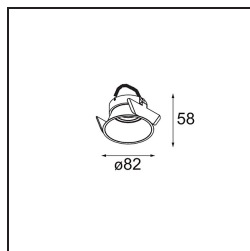

Lotis Round Recessed 82 1x M-LED DE Gold Brushed

Spezifikationen

Material	13080646
Typ der Lichtquelle	M-LED
Leuchtmittel enthalten	Nein
Anzahl Lichtquellen	1
Lichtrichtung	Abwärts
Schutzklasse	III
Schutzart	20
Glühdrahtprüfung (°C)	960
Innen/Außen	Innen
Anwendung	Decke
Montage	Einbau
Ausschnittgröße (mm)	ø76
Einbautiefe (mm)	100,0
Verstellbarkeit	Not Applicable
Abstand zum beleuchteten Objekt (m)	0,1
Primärfarbe & Primäres Finish	Gold, Gebürstet
Bruttogewicht (g)	155,0
Bemerkung	<ul style="list-style-type: none"> Dies ist kein vollständiges Produkt. Leuchtenmodul erforderlich.

Die Lotis Round ist ein Einbaustrahler mit einer schmalen Einfassung. Kennzeichnend für diese Leuchte ist der tief eingelassene Kegel, der die Lichtquelle aufnimmt. Bekannt für ihr ungezwungenes Design und ihre hohe Funktionalität, ist die Lotis Round in verschiedenen Durchmessern und mit unterschiedlichen Arten von Lichtquellen lieferbar.