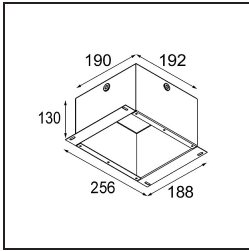

Installatie Accessoires

10889830 Installation Housing 192x190x130