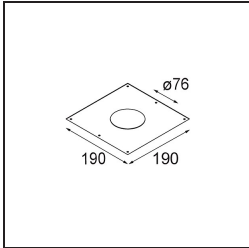

12290830 Plaster Kit 190X190 - 76 1x

■ Kies een vereist accessoire