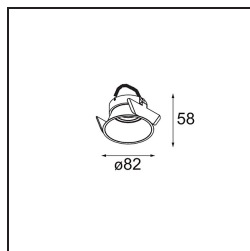

*Lotis Round Recessed 82 1x M-LED DE Black Structure*

### Specificaties

Materiaal	13080632
Type Lichtbron	M-LED
Lamp inbegrepen	Neen
Aantal Lichtbronnen	1
Lichtrichting	Omlaag
Elektriciteitsklasse	III
IP-klasse	20
Gloeidraadtest (°C)	960
Binnen/Buiten	Binnen
Toepassing	Plafond
Montage	Inbouw
Inbouwopening (mm)	ø76
Montagediepte (mm)	100,0
Verstelbaarheid	Not Applicable
Afstand tot Verlicht Voorwerp (m)	0,1
Primaire Kleur & Primaire Afwerking	Zwart, Structuur
Brutogewicht (g)	155,0
Opmerking	• Dit is geen compleet product. Lichtmodule vereist.

Lotis Round is een inbouwspot met een smalle sierlijst. Het typische aan deze armatuur is de diep verzonken kegel, waarin de lichtbron zit. Lotis Round staat bekend om zijn moeiteloos design en praktische toepassingen en is er in verschillende diameters en met diverse soorten lichtbronnen.