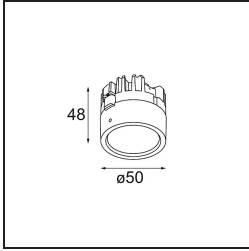

M-LED-Module

- **14060005** M-LED Module 50 1x LED 2700K Spot DE Aluminium Brushed Anodised
- **14060105** M-LED Module 50 1x LED 2700K Medium DE Aluminium Brushed Anodised
- **14060205** M-LED Module 50 1x LED 2700K Flood DE Aluminium Brushed Anodised
- **14060305** M-LED Module 50 1x LED 3000K Spot DE Aluminium Brushed Anodised
- **14060405** M-LED Module 50 1x LED 3000K Medium DE Aluminium Brushed Anodised
- **14060505** M-LED Module 50 1x LED 3000K Flood DE Aluminium Brushed Anodised
- **14060905** M-LED Module 50 1x LED 4000K Spot DE Aluminium Brushed Anodised
- **14061005** M-LED Module 50 1x LED 4000K Medium DE Aluminium Brushed Anodised
- **14061105** M-LED Module 50 1x LED 4000K Flood DE Aluminium Brushed Anodised
- **14061205** M-LED Module 50 1x LED 1800-3000K WD Spot DE Aluminium Brushed Anodised
- **14061305** M-LED Module 50 1x LED 1800-3000K WD Medium DE Aluminium Brushed Anodised
- **14061405** M-LED Module 50 1x LED 1800-3000K WD Flood DE Aluminium Brushed Anodised