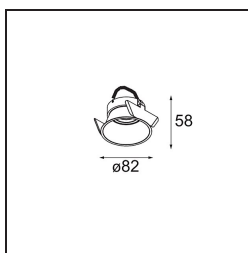

*Lotis Round Recessed 82 lx M-LED DE Black Structure*

### Specifications

Materiale	13080632
Tipo di Sorgente	M-LED
Lampadina inclusa	No
Numero di fonte luminosa	1
Direzione della luce	Diretta
Classificazione elettrica	III
Grado IP	20
Test filo a caldo (°C)	960
Interno/Esterno	Interno
Applicazione	Soffitto
Montaggio	Incassato
Foro d'incasso (mm)	ø76
Profondità di montaggio (mm)	100,0
Orientabilità	Not Applicable
Distanza dall'oggetto illuminato (m)	0,1
Colore primario & Finitura primaria	Nero, Strutturata
Peso lordo (g)	155,0
Remark	<ul style="list-style-type: none"> <li>Questo non è un prodotto completo. Necessario modulo luce.</li> </ul>

Lotis Round è un faretto incassato dal profilo discreto. La caratteristica distintiva di questo apparecchio illuminante è il suo cono profondamente incassato, che contiene la fonte luminosa. Noto per il suo design semplice e la grande funzionalità, Lotis Round è disponibile in diversi diametri e con varie tipologie di fonti luminose.