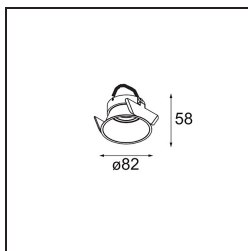

Lotis Round Recessed 82 1x M-LED DE Black Structure

Caractéristiques

Matériaux	13080632
Type de Source Lumineuse	M-LED
Ampoule incluse	Non
Nombre de Sources Lumineuses	1
Direction de la Lumière	Bas
Classe Électrique	III
Indice de protection IP	20
Essai au fil incandescent (°C)	960
Intérieur/extérieur	Intérieur
Application	Plafond
Montage	Encastré
Taille de découpe (mm)	ø76
Profondeur de montage (mm)	100,0
Ajustabilité	Not Applicable
Distance avec l'Objet Éclairé (m)	0,1
Couleur Principale & Finition Principale	Noir, Structure
Poids brut (g)	155,0
Commentaire	<ul style="list-style-type: none"> Ceci n'est pas un produit complet. Module d'éclairage requis.

Lotis Round est un spot encastré avec un bord mince. Ce luminaire se caractérise par un cône très profond, qui abrite la source lumineuse. Connue pour son design simple et sa grande fonctionnalité, Lotis Round se décline en différents diamètres, avec différents types de sources lumineuses.