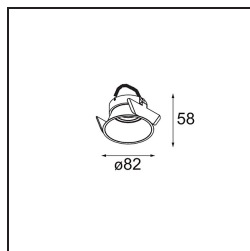

Lotis Round Recessed 82 lx M-LED DE Black Structure

Specifications

Material	13080632
Tipo de fuente de luz	M-LED
Lámpara Incluida	No
Número de fuentes de luz	1
Dirección de la luz	Directo
Clasificación eléctrica	III
Clasificación del IP	20
Clasificación de hilo incandescente (°C)	960
Interio/Exterior	Interior
Aplicación	Techo
Montaje	Empotrado
Tamaño de corte (mm)	ø76
Profundidad de montaje (mm)	100,0
Ajustabilidad	Not Applicable
Distancia al objeto iluminado (m)	0,1
Color principal & Acabado principal	Negro, Estructura
Peso bruto (g)	155,0
Remark	<ul style="list-style-type: none"> No es un producto completo. Se requiere módulo de luz.

Lotis Round es un foco empotrado con un borde muy fino. Esta luminaria se caracteriza por su cono de empotrado profundo, que engloba la fuente de luz. Conocida por su diseño sencillo y alta funcionalidad, Lotis Round está disponible en distintos diámetros con diversos tipos de fuentes de luz.