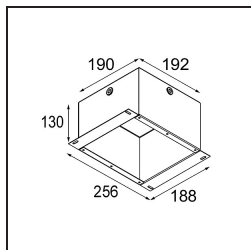

Accesorios Instalación

10889830 Installation Housing 192x190x130