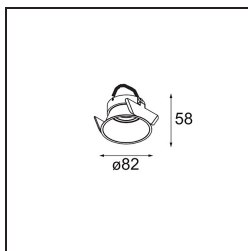

*Lotis Round Recessed 82 1x M-LED DE Black Structure*

**Spezifikationen**

Material	13080632
Typ der Lichtquelle	M-LED
Leuchtmittel enthalten	Nein
Anzahl Lichtquellen	1
Lichtrichtung	Abwärts
Schutzklasse	III
Schutzart	20
Glühdrahtprüfung (°C)	960
Innen/Außen	Innen
Anwendung	Decke
Montage	Einbau
Ausschnittgröße (mm)	ø76
Einbautiefe (mm)	100,0
Verstellbarkeit	Not Applicable
Abstand zum beleuchteten Objekt (m)	0,1
Primärfarbe & Primäres Finish	Schwarz, Strukturiert
Bruttogewicht (g)	155,0
Bemerkung	<ul style="list-style-type: none"> <li>Dies ist kein vollständiges Produkt. Leuchtenmodul erforderlich.</li> </ul>

Die Lotis Round ist ein Einbaustrahler mit einer schmalen Einfassung. Kennzeichnend für diese Leuchte ist der tief eingelassene Kegel, der die Lichtquelle aufnimmt. Bekannt für ihr ungezwungenes Design und ihre hohe Funktionalität, ist die Lotis Round in verschiedenen Durchmessern und mit unterschiedlichen Arten von Lichtquellen lieferbar.