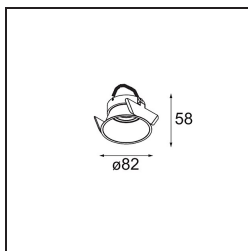


Datum

Klant

Project

Soort

Lotis Round Recessed 82 1x M-LED DE Bronze Brushed

Lotis Round is een inbouwspot met een smalle sierlijst. Het typische aan deze armatuur is de diep verzonken kegel, waarin de lichtbron zit. Lotis Round staat bekend om zijn moeiteloos design en praktische toepassingen en is er in verschillende diameters en met diverse soorten lichtbronnen.

**Specificaties**

Materiaal	13080618
Type Lichtbron	M-LED
Lamp inbegrepen	Neen
Aantal Lichtbronnen	1
Lichtrichting	Omlaag
Elektriciteitsklasse	III
IP-klasse	20
Gloeidraadtest (°C)	960
Binnen/Buiten	Binnen
Toepassing	Plafond
Montage	Inbouw
Inbouwopening (mm)	ø76
Montagediepte (mm)	100,0
Verstelbaarheid	Not Applicable
Afstand tot Verlicht Voorwerp (m)	0,1
Primaire Kleur & Primaire Afwerking	Brons, Geborsteld
Brutogewicht (g)	155,0
Opmerking	• Dit is geen compleet product. Lichtmodule vereist.