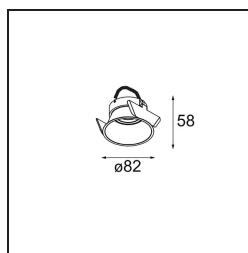

Lotis Round Recessed 82 1x M-LED DE Bronze Brushed

Specifications

Materiale	13080618
Tipo di Sorgente	M-LED
Lampadina inclusa	No
Numero di fonte luminosa	1
Direzione della luce	Diretta
Classificazione elettrica	III
Grado IP	20
Test filo a caldo (°C)	960
Interno/Esterno	Interno
Applicazione	Soffitto
Montaggio	Incassato
Foro d'incasso (mm)	ø76
Profondità di montaggio (mm)	100,0
Orientabilità	Not Applicable
Distanza dall'oggetto illuminato (m)	0,1
Colore primario & Finitura primaria	Bronzo, Spazzolata
Peso lordo (g)	155,0
Remark	<ul style="list-style-type: none"> Questo non è un prodotto completo. Necessario modulo luce.

Lotis Round è un faretto incassato dal profilo discreto. La caratteristica distintiva di questo apparecchio illuminante è il suo cono profondamente incassato, che contiene la fonte luminosa. Noto per il suo design semplice e la grande funzionalità, Lotis Round è disponibile in diversi diametri e con varie tipologie di fonti luminose.