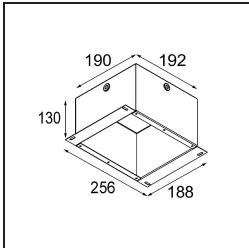

Accessori Installazione

10889830 Installation Housing 192x190x130