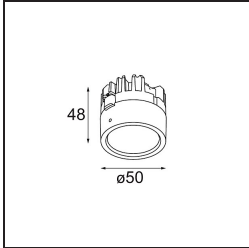

Modulo M-LED

- **14060005** M-LED Module 50 1x LED 2700K Spot DE Aluminium Brushed Anodised
- **14060105** M-LED Module 50 1x LED 2700K Medium DE Aluminium Brushed Anodised
- **14060205** M-LED Module 50 1x LED 2700K Flood DE Aluminium Brushed Anodised
- **14060305** M-LED Module 50 1x LED 3000K Spot DE Aluminium Brushed Anodised
- **14060405** M-LED Module 50 1x LED 3000K Medium DE Aluminium Brushed Anodised
- **14060505** M-LED Module 50 1x LED 3000K Flood DE Aluminium Brushed Anodised
- **14060905** M-LED Module 50 1x LED 4000K Spot DE Aluminium Brushed Anodised
- **14061005** M-LED Module 50 1x LED 4000K Medium DE Aluminium Brushed Anodised
- **14061105** M-LED Module 50 1x LED 4000K Flood DE Aluminium Brushed Anodised
- **14061205** M-LED Module 50 1x LED 1800-3000K WD Spot DE Aluminium Brushed Anodised
- **14061305** M-LED Module 50 1x LED 1800-3000K WD Medium DE Aluminium Brushed Anodised
- **14061405** M-LED Module 50 1x LED 1800-3000K WD Flood DE Aluminium Brushed Anodised