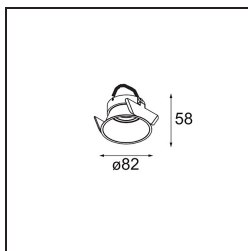

*Lotis Round Recessed 82 1x M-LED DE Bronze Brushed*

**Caractéristiques**

Matériaux	13080618
Type de Source Lumineuse	M-LED
Ampoule incluse	Non
Nombre de Sources Lumineuses	1
Direction de la Lumière	Bas
Classe Électrique	III
Indice de protection IP	20
Essai au fil incandescent (°C)	960
Intérieur/extérieur	Intérieur
Application	Plafond
Montage	Encastré
Taille de découpe (mm)	ø76
Profondeur de montage (mm)	100,0
Ajustabilité	Not Applicable
Distance avec l'Objet Éclairé (m)	0,1
Couleur Principale & Finition Principale	Bronze, Brossé
Poids brut (g)	155,0
Commentaire	<ul style="list-style-type: none"> <li>Ceci n'est pas un produit complet. Module d'éclairage requis.</li> </ul>

Lotis Round est un spot encastré avec un bord mince. Ce luminaire se caractérise par un cône très profond, qui abrite la source lumineuse. Connue pour son design simple et sa grande fonctionnalité, Lotis Round se décline en différents diamètres, avec différents types de sources lumineuses.