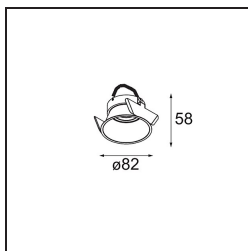

Lotis Round Recessed 82 1x M-LED DE Bronze Brushed

Die Lotis Round ist ein Einbaustrahler mit einer schmalen Einfassung. Kennzeichnend für diese Leuchte ist der tief eingelassene Kegel, der die Lichtquelle aufnimmt. Bekannt für ihr ungezwungenes Design und ihre hohe Funktionalität, ist die Lotis Round in verschiedenen Durchmessern und mit unterschiedlichen Arten von Lichtquellen lieferbar.

Spezifikationen

Material	13080618
Typ der Lichtquelle	M-LED
Leuchtmittel enthalten	Nein
Anzahl Lichtquellen	1
Lichtrichtung	Abwärts
Schutzklasse	III
Schutzart	20
Glühdrahtprüfung (°C)	960
Innen/Außen	Innen
Anwendung	Decke
Montage	Einbau
Ausschnittgröße (mm)	ø76
Einbautiefe (mm)	100,0
Verstellbarkeit	Not Applicable
Abstand zum beleuchteten Objekt (m)	0,1
Primärfarbe & Primäres Finish	Bronze, Gebürstet
Bruttogewicht (g)	155,0
Bemerkung	<ul style="list-style-type: none"> Dies ist kein vollständiges Produkt. Leuchtenmodul erforderlich.