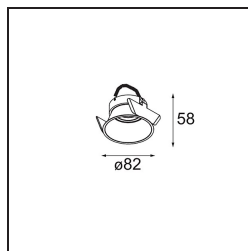

Datum

Klant

Project

Soort

Lotis Round Recessed 82 1x M-LED DE Champagne Brushed

Lotis Round is een inbouwspot met een smalle sierlijst. Het typische aan deze armatuur is de diep verzonken kegel, waarin de lichtbron zit. Lotis Round staat bekend om zijn moeiteloos design en praktische toepassingen en is er in verschillende diameters en met diverse soorten lichtbronnen.

Specificaties

Materiaal	13080617
Type Lichtbron	M-LED
Lamp inbegrepen	Neen
Aantal Lichtbronnen	1
Lichtrichting	Omlaag
Elektriciteitsklasse	III
IP-klasse	20
Gloeidraadtest (°C)	960
Binnen/Buiten	Binnen
Toepassing	Plafond
Montage	Inbouw
Inbouwopening (mm)	ø76
Montagediepte (mm)	100,0
Verstelbaarheid	Not Applicable
Afstand tot Verlicht Voorwerp (m)	0,1
Primaire Kleur & Primaire Afwerking	Champagne, Geborsteld
Brutogewicht (g)	155,0
Opmerking	<ul style="list-style-type: none"> Dit is geen compleet product. Lichtmodule vereist.