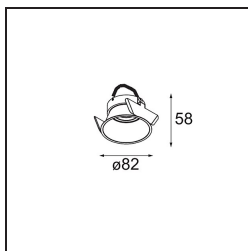

Lotis Round Recessed 82 1x M-LED DE Champagne Brushed

Lotis Round is een inbouwspot met een smalle sierlijst. Het typische aan deze armatuur is de diep verzonken kegel, waarin de lichtbron zit. Lotis Round staat bekend om zijn moeiteloos design en praktische toepassingen en is er in verschillende diameters en met diverse soorten lichtbronnen.

Specificaties

Materiaal	13080617
Type Lichtbron	M-LED
Lamp inbegrepen	Neen
Aantal Lichtbronnen	1
Lichtrichting	Omlaag
Elektriciteitsklasse	III
IP-klasse	20
Gloeidraadtest (°C)	960
Binnen/Buiten	Binnen
Toepassing	Plafond
Montage	Inbouw
Inbouwopening (mm)	ø76
Montagediepte (mm)	100,0
Verstelbaarheid	Not Applicable
Afstand tot Verlicht Voorwerp (m)	0,1
Primaire Kleur & Primaire Afwerking	Champagne, Geborsteld
Brutogewicht (g)	155,0
Opmerking	<ul style="list-style-type: none"> Dit is geen compleet product. Lichtmodule vereist.