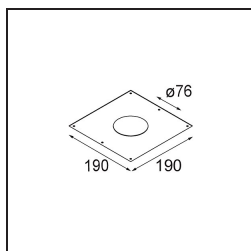

12290830 Plaster Kit 190X190 - 76 1x

■ Kies een vereist accessoire