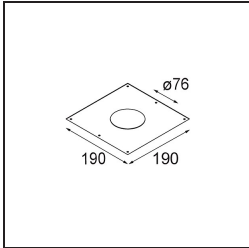

12290830 Plaster Kit 190X190 - 76 1x

■ Choose a required accessory