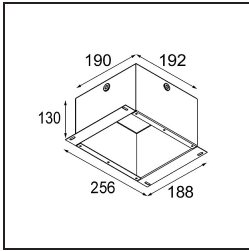

Accessori Installazione

10889830 Installation Housing 192x190x130