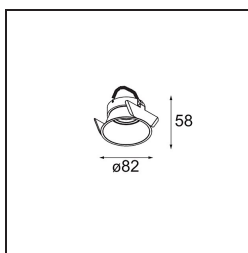

Lotis Round Recessed 82 1x M-LED DE Champagne Brushed

Lotis Round è un faretto incassato dal profilo discreto. La caratteristica distintiva di questo apparecchio illuminante è il suo cono profondamente incassato, che contiene la fonte luminosa. Noto per il suo design semplice e la grande funzionalità, Lotis Round è disponibile in diversi diametri e con varie tipologie di fonti luminose.

Specifications

Materiale	13080617
Tipo di Sorgente	M-LED
Lampadina inclusa	No
Numero di fonte luminosa	1
Direzione della luce	Diretta
Classificazione elettrica	III
Grado IP	20
Test filo a caldo (°C)	960
Interno/Esterno	Interno
Applicazione	Soffitto
Montaggio	Incassato
Foro d'incasso (mm)	ø76
Profondità di montaggio (mm)	100,0
Orientabilità	Not Applicable
Distanza dall'oggetto illuminato (m)	0,1
Colore primario & Finitura primaria	Champagne, Spazzolata
Peso lordo (g)	155,0
Remark	<ul style="list-style-type: none"> Questo non è un prodotto completo. Necessario modulo luce.