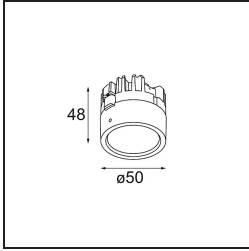

Modulo M-LED

- **14060005** M-LED Module 50 1x LED 2700K Spot DE Aluminium Brushed Anodised
- **14060105** M-LED Module 50 1x LED 2700K Medium DE Aluminium Brushed Anodised
- **14060205** M-LED Module 50 1x LED 2700K Flood DE Aluminium Brushed Anodised
- **14060305** M-LED Module 50 1x LED 3000K Spot DE Aluminium Brushed Anodised
- **14060405** M-LED Module 50 1x LED 3000K Medium DE Aluminium Brushed Anodised
- **14060505** M-LED Module 50 1x LED 3000K Flood DE Aluminium Brushed Anodised
- **14060905** M-LED Module 50 1x LED 4000K Spot DE Aluminium Brushed Anodised
- **14061005** M-LED Module 50 1x LED 4000K Medium DE Aluminium Brushed Anodised
- **14061105** M-LED Module 50 1x LED 4000K Flood DE Aluminium Brushed Anodised
- **14061205** M-LED Module 50 1x LED 1800-3000K WD Spot DE Aluminium Brushed Anodised
- **14061305** M-LED Module 50 1x LED 1800-3000K WD Medium DE Aluminium Brushed Anodised
- **14061405** M-LED Module 50 1x LED 1800-3000K WD Flood DE Aluminium Brushed Anodised