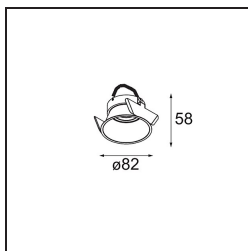

Lotis Round Recessed 82 1x M-LED DE Champagne Brushed

Lotis Round est un spot encastré avec un bord mince. Ce luminaire se caractérise par un cône très profond, qui abrite la source lumineuse. Connue pour son design simple et sa grande fonctionnalité, Lotis Round se décline en différents diamètres, avec différents types de sources lumineuses.

Caractéristiques

Matériaux	13080617
Type de Source Lumineuse	M-LED
Ampoule incluse	Non
Nombre de Sources Lumineuses	1
Direction de la Lumière	Bas
Classe Électrique	III
Indice de protection IP	20
Essai au fil incandescent (°C)	960
Intérieur/extérieur	Intérieur
Application	Plafond
Montage	Encastré
Taille de découpe (mm)	ø76
Profondeur de montage (mm)	100,0
Ajustabilité	Not Applicable
Distance avec l'Objet Éclairé (m)	0,1
Couleur Principale & Finition Principale	Champagne, Brossé
Poids brut (g)	155,0
Commentaire	<ul style="list-style-type: none"> Ceci n'est pas un produit complet. Module d'éclairage requis.