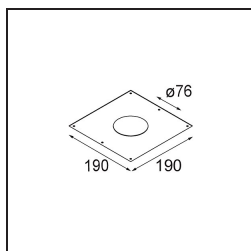

12290830 Plaster Kit 190X190 - 76 1x

■ Choisir un accessoire requis