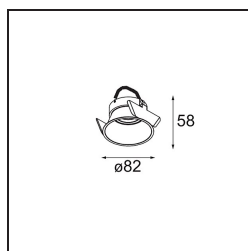

Lotis Round Recessed 82 1x M-LED DE Champagne Brushed

Lotis Round est un spot encastré avec un bord mince. Ce luminaire se caractérise par un cône très profond, qui abrite la source lumineuse. Connue pour son design simple et sa grande fonctionnalité, Lotis Round se décline en différents diamètres, avec différents types de sources lumineuses.

Caractéristiques

Matériaux	13080617
Type de Source Lumineuse	M-LED
Ampoule incluse	Non
Nombre de Sources Lumineuses	1
Direction de la Lumière	Bas
Classe Électrique	III
Indice de protection IP	20
Essai au fil incandescent (°C)	960
Intérieur/extérieur	Intérieur
Application	Plafond
Montage	Encastré
Taille de découpe (mm)	ø76
Profondeur de montage (mm)	100,0
Ajustabilité	Not Applicable
Distance avec l'Objet Éclairé (m)	0,1
Couleur Principale & Finition Principale	Champagne, Brossé
Poids brut (g)	155,0
Commentaire	<ul style="list-style-type: none"> Ceci n'est pas un produit complet. Module d'éclairage requis.