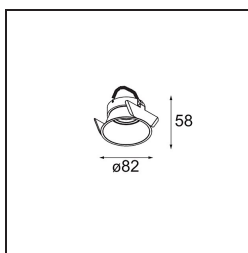

Date
Customer
Project
Type

Lotis Round Recessed 82 1x M-LED DE Champagne Brushed

Lotis Round es un foco empotrado con un borde muy fino. Esta luminaria se caracteriza por su cono de empotrado profundo, que engloba la fuente de luz. Conocida por su diseño sencillo y alta funcionalidad, Lotis Round está disponible en distintos diámetros con diversos tipos de fuentes de luz.

Specifications

Material	13080617
Tipo de fuente de luz	M-LED
Lámpara Incluida	No
Número de fuentes de luz	1
Dirección de la luz	Directo
Clasificación eléctrica	III
Clasificación del IP	20
Clasificación de hilo incandescente (°C)	960
Interio/Exterior	Interior
Aplicación	Techo
Montaje	Empotrado
Tamaño de corte (mm)	ø76
Profundidad de montaje (mm)	100,0
Ajustabilidad	Not Applicable
Distancia al objeto iluminado (m)	0,1
Color principal & Acabado principal	Champán, Cepillado
Peso bruto (g)	155,0
Remark	<ul style="list-style-type: none"> No es un producto completo. Se requiere módulo de luz.