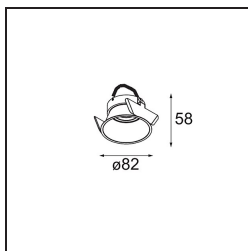

Date
Customer
Project
Type

Lotis Round Recessed 82 1x M-LED DE Champagne Brushed

Lotis Round es un foco empotrado con un borde muy fino. Esta luminaria se caracteriza por su cono de empotrado profundo, que engloba la fuente de luz. Conocida por su diseño sencillo y alta funcionalidad, Lotis Round está disponible en distintos diámetros con diversos tipos de fuentes de luz.

Specifications

Material	13080617
Tipo de fuente de luz	M-LED
Lámpara Incluida	No
Número de fuentes de luz	1
Dirección de la luz	Directo
Clasificación eléctrica	III
Clasificación del IP	20
Clasificación de hilo incandescente (°C)	960
Interio/Exterior	Interior
Aplicación	Techo
Montaje	Empotrado
Tamaño de corte (mm)	ø76
Profundidad de montaje (mm)	100,0
Ajustabilidad	Not Applicable
Distancia al objeto iluminado (m)	0,1
Color principal & Acabado principal	Champán, Cepillado
Peso bruto (g)	155,0
Remark	<ul style="list-style-type: none"> No es un producto completo. Se requiere módulo de luz.