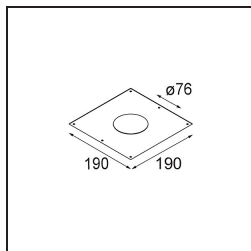

- **12290830** Plaster Kit 190X190 - 76 1x

■ Kies een vereist accessoire