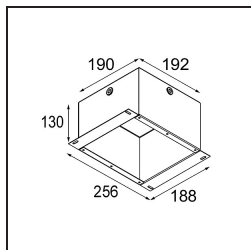

Installatie Accessoires

- **10889830** Installation Housing 192x190x130