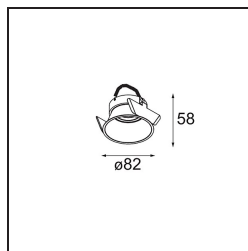

*Lotis Round Recessed 82 1x M-LED DE White Structure*

Lotis Round is een inbouwspot met een smalle sierlijst. Het typische aan deze armatuur is de diep verzonken kegel, waarin de lichtbron zit. Lotis Round staat bekend om zijn moeiteloos design en praktische toepassingen en is er in verschillende diameters en met diverse soorten lichtbronnen.

### Specificaties

Materiaal	13080609
Type Lichtbron	M-LED
Lamp inbegrepen	Neen
Aantal Lichtbronnen	1
Lichtrichting	Omlaag
Elektriciteitsklasse	III
IP-klasse	20
Gloeidraadtest (°C)	960
Binnen/Buiten	Binnen
Toepassing	Plafond
Montage	Inbouw
Inbouwopening (mm)	ø76
Montagediepte (mm)	100,0
Verstelbaarheid	Not Applicable
Afstand tot Verlicht Voorwerp (m)	0,1
Primaire Kleur & Primaire Afwerking	Wit, Structuur
Brutogewicht (g)	155,0
Opmerking	<ul style="list-style-type: none"> <li>Dit is geen compleet product. Lichtmodule vereist.</li> </ul>