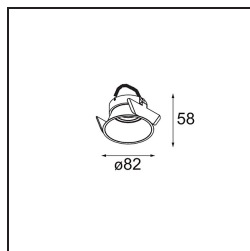

*Lotis Round Recessed 82 1x M-LED DE White Structure*

### Specifications

Materiale	13080609
Tipo di Sorgente	M-LED
Lampadina inclusa	No
Numero di fonte luminosa	1
Direzione della luce	Diretta
Classificazione elettrica	III
Grado IP	20
Test filo a caldo (°C)	960
Interno/Esterno	Interno
Applicazione	Soffitto
Montaggio	Incassato
Foro d'incasso (mm)	ø76
Profondità di montaggio (mm)	100,0
Orientabilità	Not Applicable
Distanza dall'oggetto illuminato (m)	0,1
Colore primario & Finitura primaria	Bianco, Strutturata
Peso lordo (g)	155,0
Remark	<ul style="list-style-type: none"> <li>Questo non è un prodotto completo. Necessario modulo luce.</li> </ul>

Lotis Round è un faretto incassato dal profilo discreto. La caratteristica distintiva di questo apparecchio illuminante è il suo cono profondamente incassato, che contiene la fonte luminosa. Noto per il suo design semplice e la grande funzionalità, Lotis Round è disponibile in diversi diametri e con varie tipologie di fonti luminose.