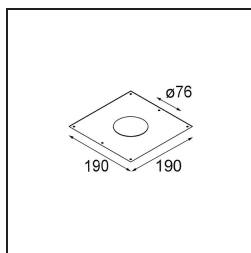

12290830 Plaster Kit 190X190 - 76 1x

■ Choisir un accessoire requis