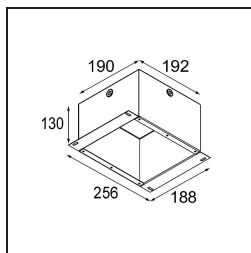

Accessoires d'Eclairage d'installation

10889830 Installation Housing 192x190x130