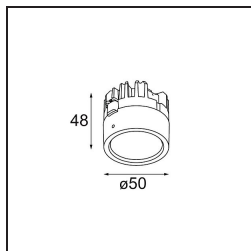

Module M-LED

- **14060005** M-LED Module 50 1x LED 2700K Spot DE Aluminium Brushed Anodised
- **14060105** M-LED Module 50 1x LED 2700K Medium DE Aluminium Brushed Anodised
- **14060205** M-LED Module 50 1x LED 2700K Flood DE Aluminium Brushed Anodised
- **14060305** M-LED Module 50 1x LED 3000K Spot DE Aluminium Brushed Anodised
- **14060405** M-LED Module 50 1x LED 3000K Medium DE Aluminium Brushed Anodised
- **14060505** M-LED Module 50 1x LED 3000K Flood DE Aluminium Brushed Anodised
- **14060905** M-LED Module 50 1x LED 4000K Spot DE Aluminium Brushed Anodised
- **14061005** M-LED Module 50 1x LED 4000K Medium DE Aluminium Brushed Anodised
- **14061105** M-LED Module 50 1x LED 4000K Flood DE Aluminium Brushed Anodised
- **14061205** M-LED Module 50 1x LED 1800-3000K WD Spot DE Aluminium Brushed Anodised
- **14061305** M-LED Module 50 1x LED 1800-3000K WD Medium DE Aluminium Brushed Anodised
- **14061405** M-LED Module 50 1x LED 1800-3000K WD Flood DE Aluminium Brushed Anodised