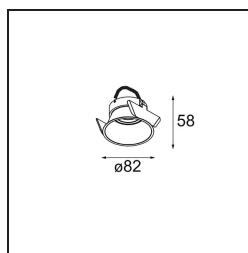

*Lotis Round Recessed 82 1x M-LED DE White Structure*

### Caractéristiques

Matériaux	13080609
Type de Source Lumineuse	M-LED
Ampoule incluse	Non
Nombre de Sources Lumineuses	1
Direction de la Lumière	Bas
Classe Électrique	III
Indice de protection IP	20
Essai au fil incandescent (°C)	960
Intérieur/extérieur	Intérieur
Application	Plafond
Montage	Encastré
Taille de découpe (mm)	ø76
Profondeur de montage (mm)	100,0
Ajustabilité	Not Applicable
Distance avec l'Objet Éclairé (m)	0,1
Couleur Principale & Finition Principale	Blanc, Structure
Poids brut (g)	155,0
Commentaire	<ul style="list-style-type: none"> <li>Ceci n'est pas un produit complet. Module d'éclairage requis.</li> </ul>

Lotis Round est un spot encastré avec un bord mince. Ce luminaire se caractérise par un cône très profond, qui abrite la source lumineuse. Connue pour son design simple et sa grande fonctionnalité, Lotis Round se décline en différents diamètres, avec différents types de sources lumineuses.