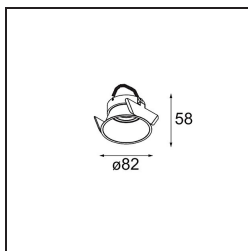

Lotis Round Recessed 82 1x M-LED DE White Structure

Lotis Round est un spot encastré avec un bord mince. Ce luminaire se caractérise par un cône très profond, qui abrite la source lumineuse. Connue pour son design simple et sa grande fonctionnalité, Lotis Round se décline en différents diamètres, avec différents types de sources lumineuses.

Caractéristiques

Matériaux	13080609
Type de Source Lumineuse	M-LED
Ampoule incluse	Non
Nombre de Sources Lumineuses	1
Direction de la Lumière	Bas
Classe Électrique	III
Indice de protection IP	20
Essai au fil incandescent (°C)	960
Intérieur/extérieur	Intérieur
Application	Plafond
Montage	Encastré
Taille de découpe (mm)	ø76
Profondeur de montage (mm)	100,0
Ajustabilité	Not Applicable
Distance avec l'Objet Éclairé (m)	0,1
Couleur Principale & Finition Principale	Blanc, Structure
Poids brut (g)	155,0
Commentaire	<ul style="list-style-type: none"> Ceci n'est pas un produit complet. Module d'éclairage requis.