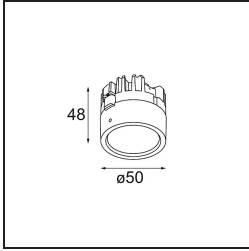

Módulo M-LED

- **14060005** M-LED Module 50 1x LED 2700K Spot DE Aluminium Brushed Anodised
- **14060105** M-LED Module 50 1x LED 2700K Medium DE Aluminium Brushed Anodised
- **14060205** M-LED Module 50 1x LED 2700K Flood DE Aluminium Brushed Anodised
- **14060305** M-LED Module 50 1x LED 3000K Spot DE Aluminium Brushed Anodised
- **14060405** M-LED Module 50 1x LED 3000K Medium DE Aluminium Brushed Anodised
- **14060505** M-LED Module 50 1x LED 3000K Flood DE Aluminium Brushed Anodised
- **14060905** M-LED Module 50 1x LED 4000K Spot DE Aluminium Brushed Anodised
- **14061005** M-LED Module 50 1x LED 4000K Medium DE Aluminium Brushed Anodised
- **14061105** M-LED Module 50 1x LED 4000K Flood DE Aluminium Brushed Anodised
- **14061205** M-LED Module 50 1x LED 1800-3000K WD Spot DE Aluminium Brushed Anodised
- **14061305** M-LED Module 50 1x LED 1800-3000K WD Medium DE Aluminium Brushed Anodised
- **14061405** M-LED Module 50 1x LED 1800-3000K WD Flood DE Aluminium Brushed Anodised