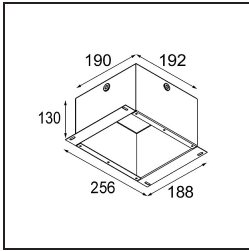

Accesorios Instalación

10889830 Installation Housing 192x190x130