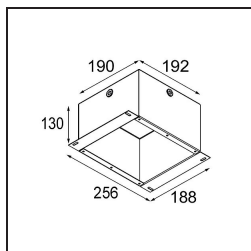

Accesorios Instalación

10889830 Installation Housing 192x190x130