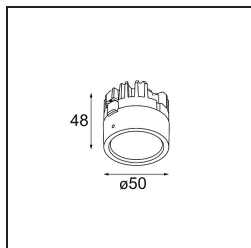

Módulo M-LED

- **14060005** M-LED Module 50 1x LED 2700K Spot DE Aluminium Brushed Anodised
- **14060105** M-LED Module 50 1x LED 2700K Medium DE Aluminium Brushed Anodised
- **14060205** M-LED Module 50 1x LED 2700K Flood DE Aluminium Brushed Anodised
- **14060305** M-LED Module 50 1x LED 3000K Spot DE Aluminium Brushed Anodised
- **14060405** M-LED Module 50 1x LED 3000K Medium DE Aluminium Brushed Anodised
- **14060505** M-LED Module 50 1x LED 3000K Flood DE Aluminium Brushed Anodised
- **14060905** M-LED Module 50 1x LED 4000K Spot DE Aluminium Brushed Anodised
- **14061005** M-LED Module 50 1x LED 4000K Medium DE Aluminium Brushed Anodised
- **14061105** M-LED Module 50 1x LED 4000K Flood DE Aluminium Brushed Anodised
- **14061205** M-LED Module 50 1x LED 1800-3000K WD Spot DE Aluminium Brushed Anodised
- **14061305** M-LED Module 50 1x LED 1800-3000K WD Medium DE Aluminium Brushed Anodised
- **14061405** M-LED Module 50 1x LED 1800-3000K WD Flood DE Aluminium Brushed Anodised