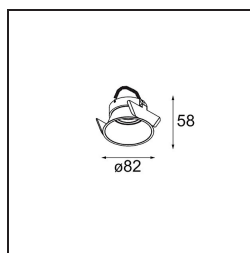

Date
Customer
Project
Type

*Lotis Round Recessed 82 1x M-LED DE White Structure*

**Specifications**

Material	13080609
Tipo de fuente de luz	M-LED
Lámpara Incluida	No
Número de fuentes de luz	1
Dirección de la luz	Directo
Clasificación eléctrica	III
Clasificación del IP	20
Clasificación de hilo incandescente (°C)	960
Interio/Exterior	Interior
Aplicación	Techo
Montaje	Empotrado
Tamaño de corte (mm)	ø76
Profundidad de montaje (mm)	100,0
Ajustabilidad	Not Applicable
Distancia al objeto iluminado (m)	0,1
Color principal & Acabado principal	Blanco, Estructura
Peso bruto (g)	155,0
Remark	<ul style="list-style-type: none"> <li>No es un producto completo. Se requiere módulo de luz.</li> </ul>

Lotis Round es un foco empotrado con un borde muy fino. Esta luminaria se caracteriza por su cono de empotrado profundo, que engloba la fuente de luz. Conocida por su diseño sencillo y alta funcionalidad, Lotis Round está disponible en distintos diámetros con diversos tipos de fuentes de luz.