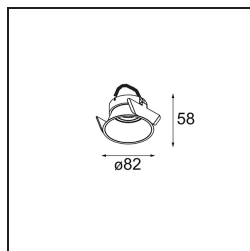

*Lotis Round Recessed 82 1x M-LED DE White Structure*

Lotis Round es un foco empotrado con un borde muy fino. Esta luminaria se caracteriza por su cono de empotrado profundo, que engloba la fuente de luz. Conocida por su diseño sencillo y alta funcionalidad, Lotis Round está disponible en distintos diámetros con diversos tipos de fuentes de luz.

### Specifications

Material	13080609
Tipo de fuente de luz	M-LED
Lámpara Incluida	No
Número de fuentes de luz	1
Dirección de la luz	Directo
Clasificación eléctrica	III
Clasificación del IP	20
Clasificación de hilo incandescente (°C)	960
Interio/Exterior	Interior
Aplicación	Techo
Montaje	Empotrado
Tamaño de corte (mm)	ø76
Profundidad de montaje (mm)	100,0
Ajustabilidad	Not Applicable
Distancia al objeto iluminado (m)	0,1
Color principal & Acabado principal	Blanco, Estructura
Peso bruto (g)	155,0
Remark	<ul style="list-style-type: none"> <li>No es un producto completo. Se requiere módulo de luz.</li> </ul>