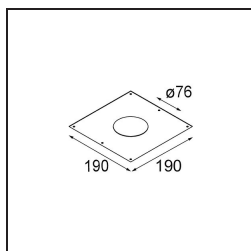

12290830 Plaster Kit 190X190 - 76 1x

■ Choose a required accessory