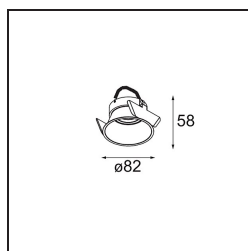

Lotis Round Recessed 82 1x M-LED DE Silver Bronze Brushed

Lotis Round is een inbouwspot met een smalle sierlijst. Het typische aan deze armatuur is de diep verzonken kegel, waarin de lichtbron zit. Lotis Round staat bekend om zijn moeiteloos design en praktische toepassingen en is er in verschillende diameters en met diverse soorten lichtbronnen.

Specificaties

| | |
|-------------------------------------|--|
| Materiaal | 13080606 |
| Type Lichtbron | M-LED |
| Lamp inbegrepen | Neen |
| Aantal Lichtbronnen | 1 |
| Lichtrichting | Omlaag |
| Elektriciteitsklasse | III |
| IP-klasse | 20 |
| Gloeidraadtest (°C) | 960 |
| Binnen/Buiten | Binnen |
| Toepassing | Plafond |
| Montage | Inbouw |
| Inbouwopening (mm) | ø76 |
| Montagediepte (mm) | 100,0 |
| Verstelbaarheid | Not Applicable |
| Afstand tot Verlicht Voorwerp (m) | 0,1 |
| Primaire Kleur & Primaire Afwerking | Zilverbrons, Geborsteld |
| Brutogewicht (g) | 155,0 |
| Opmerking | <ul style="list-style-type: none"> Dit is geen compleet product. Lichtmodule vereist. |