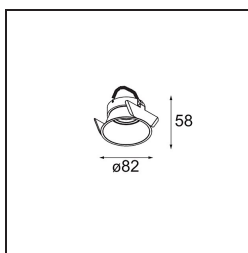

*Lotis Round Recessed 82 1x M-LED DE Silver Bronze Brushed*

Lotis Round è un faretto incassato dal profilo discreto. La caratteristica distintiva di questo apparecchio illuminante è il suo cono profondamente incassato, che contiene la fonte luminosa. Noto per il suo design semplice e la grande funzionalità, Lotis Round è disponibile in diversi diametri e con varie tipologie di fonti luminose.

### Specifications

Materiale	13080606
Tipo di Sorgente	M-LED
Lampadina inclusa	No
Numero di fonte luminosa	1
Direzione della luce	Diretta
Classificazione elettrica	III
Grado IP	20
Test filo a caldo (°C)	960
Interno/Esterno	Interno
Applicazione	Soffitto
Montaggio	Incassato
Foro d'incasso (mm)	ø76
Profondità di montaggio (mm)	100,0
Orientabilità	Not Applicable
Distanza dall'oggetto illuminato (m)	0,1
Colore primario & Finitura primaria	Argento Bronzo, Spazzolata
Peso lordo (g)	155,0
Remark	<ul style="list-style-type: none"> <li>Questo non è un prodotto completo. Necessario modulo luce.</li> </ul>