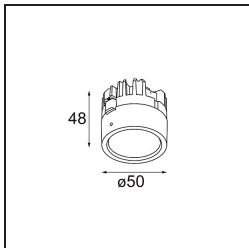

Modulo M-LED

- **14060005** M-LED Module 50 1x LED 2700K Spot DE Aluminium Brushed Anodised
- **14060105** M-LED Module 50 1x LED 2700K Medium DE Aluminium Brushed Anodised
- **14060205** M-LED Module 50 1x LED 2700K Flood DE Aluminium Brushed Anodised
- **14060305** M-LED Module 50 1x LED 3000K Spot DE Aluminium Brushed Anodised
- **14060405** M-LED Module 50 1x LED 3000K Medium DE Aluminium Brushed Anodised
- **14060505** M-LED Module 50 1x LED 3000K Flood DE Aluminium Brushed Anodised
- **14060905** M-LED Module 50 1x LED 4000K Spot DE Aluminium Brushed Anodised
- **14061005** M-LED Module 50 1x LED 4000K Medium DE Aluminium Brushed Anodised
- **14061105** M-LED Module 50 1x LED 4000K Flood DE Aluminium Brushed Anodised
- **14061205** M-LED Module 50 1x LED 1800-3000K WD Spot DE Aluminium Brushed Anodised
- **14061305** M-LED Module 50 1x LED 1800-3000K WD Medium DE Aluminium Brushed Anodised
- **14061405** M-LED Module 50 1x LED 1800-3000K WD Flood DE Aluminium Brushed Anodised