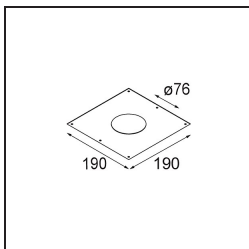

12290830 Plaster Kit 190X190 - 76 1x

■ Choose a required accessory