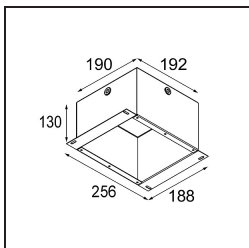

Accessori Installazione

10889830 Installation Housing 192x190x130