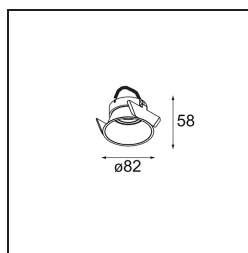

Date
Customer
Project
Type

*Lotis Round Recessed 82 1x M-LED DE Silver Bronze Brushed*

Lotis Round es un foco empotrado con un borde muy fino. Esta luminaria se caracteriza por su cono de empotrado profundo, que engloba la fuente de luz. Conocida por su diseño sencillo y alta funcionalidad, Lotis Round está disponible en distintos diámetros con diversos tipos de fuentes de luz.

### Specifications

Material	13080606
Tipo de fuente de luz	M-LED
Lámpara Incluida	No
Número de fuentes de luz	1
Dirección de la luz	Directo
Clasificación eléctrica	III
Clasificación del IP	20
Clasificación de hilo incandescente (°C)	960
Interio/Exterior	Interior
Aplicación	Techo
Montaje	Empotrado
Tamaño de corte (mm)	ø76
Profundidad de montaje (mm)	100,0
Ajustabilidad	Not Applicable
Distancia al objeto iluminado (m)	0,1
Color principal & Acabado principal	Bronce plateado, Cepillado
Peso bruto (g)	155,0
Remark	<ul style="list-style-type: none"> <li>No es un producto completo. Se requiere módulo de luz.</li> </ul>