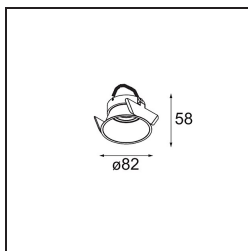


 Datum

 Klant

 Project

 Soort

Lotis Round Recessed 82 1x M-LED DE Black Brushed

Lotis Round is een inbouwspot met een smalle sierlijst. Het typische aan deze armatuur is de diep verzonken kegel, waarin de lichtbron zit. Lotis Round staat bekend om zijn moeiteloos design en praktische toepassingen en is er in verschillende diameters en met diverse soorten lichtbronnen.

Specificaties

Materiaal	13080602
Type Lichtbron	M-LED
Lamp inbegrepen	Neen
Aantal Lichtbronnen	1
Lichtrichting	Omlaag
Elektriciteitsklasse	III
IP-klasse	20
Gloeidraadtest (°C)	960
Binnen/Buiten	Binnen
Toepassing	Plafond
Montage	Inbouw
Inbouwopening (mm)	ø76
Montagediepte (mm)	100,0
Verstelbaarheid	Not Applicable
Afstand tot Verlicht Voorwerp (m)	0,1
Primaire Kleur & Primaire Afwerking	Zwart, Geborsteld
Brutogewicht (g)	155,0
Opmerking	<ul style="list-style-type: none"> Dit is geen compleet product. Lichtmodule vereist.