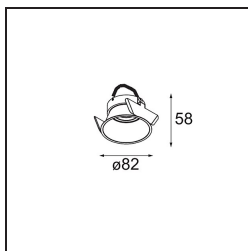

*Lotis Round Recessed 82 1x M-LED DE Black Brushed*

Lotis Round is een inbouwspot met een smalle sierlijst. Het typische aan deze armatuur is de diep verzonken kegel, waarin de lichtbron zit. Lotis Round staat bekend om zijn moeiteloos design en praktische toepassingen en is er in verschillende diameters en met diverse soorten lichtbronnen.

**Specificaties**

Materiaal	13080602
Type Lichtbron	M-LED
Lamp inbegrepen	Neen
Aantal Lichtbronnen	1
Lichtrichting	Omlaag
Elektriciteitsklasse	III
IP-klasse	20
Gloeidraadtest (°C)	960
Binnen/Buiten	Binnen
Toepassing	Plafond
Montage	Inbouw
Inbouwopening (mm)	ø76
Montagediepte (mm)	100,0
Verstelbaarheid	Not Applicable
Afstand tot Verlicht Voorwerp (m)	0,1
Primaire Kleur & Primaire Afwerking	Zwart, Geborsteld
Brutogewicht (g)	155,0
Opmerking	<ul style="list-style-type: none"> <li>Dit is geen compleet product. Lichtmodule vereist.</li> </ul>