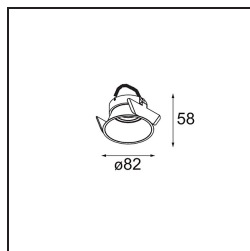

Lotis Round Recessed 82 1x M-LED DE Black Brushed

Specifications

Materiale	13080602
Tipo di Sorgente	M-LED
Lampadina inclusa	No
Numero di fonte luminosa	1
Direzione della luce	Diretta
Classificazione elettrica	III
Grado IP	20
Test filo a caldo (°C)	960
Interno/Esterno	Interno
Applicazione	Soffitto
Montaggio	Incassato
Foro d'incasso (mm)	ø76
Profondità di montaggio (mm)	100,0
Orientabilità	Not Applicable
Distanza dall'oggetto illuminato (m)	0,1
Colore primario & Finitura primaria	Nero, Spazzolata
Peso lordo (g)	155,0
Remark	<ul style="list-style-type: none"> Questo non è un prodotto completo. Necessario modulo luce.

Lotis Round è un faretto incassato dal profilo discreto. La caratteristica distintiva di questo apparecchio illuminante è il suo cono profondamente incassato, che contiene la fonte luminosa. Noto per il suo design semplice e la grande funzionalità, Lotis Round è disponibile in diversi diametri e con varie tipologie di fonti luminose.