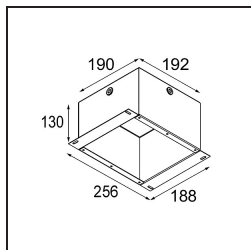

Accessori Installazione

10889830 Installation Housing 192x190x130