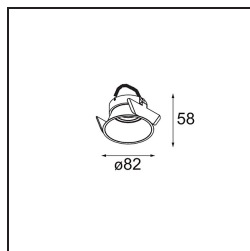

*Lotis Round Recessed 82 1x M-LED DE Black Brushed*

### Specifications

Materiale	13080602
Tipo di Sorgente	M-LED
Lampadina inclusa	No
Numero di fonte luminosa	1
Direzione della luce	Diretta
Classificazione elettrica	III
Grado IP	20
Test filo a caldo (°C)	960
Interno/Esterno	Interno
Applicazione	Soffitto
Montaggio	Incassato
Foro d'incasso (mm)	ø76
Profondità di montaggio (mm)	100,0
Orientabilità	Not Applicable
Distanza dall'oggetto illuminato (m)	0,1
Colore primario & Finitura primaria	Nero, Spazzolata
Peso lordo (g)	155,0

Lotis Round è un faretto incassato dal profilo discreto. La caratteristica distintiva di questo apparecchio illuminante è il suo cono profondamente incassato, che contiene la fonte luminosa. Noto per il suo design semplice e la grande funzionalità, Lotis Round è disponibile in diversi diametri e con varie tipologie di fonti luminose.