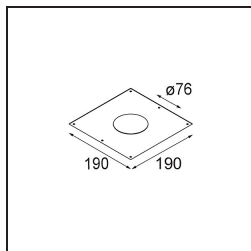

12290830 Plaster Kit 190X190 - 76 1x

■ Choose a required accessory