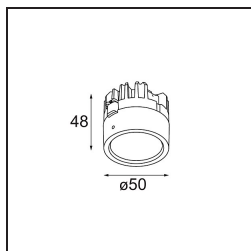

Modulo M-LED

- **14060005** M-LED Module 50 1x LED 2700K Spot DE Aluminium Brushed Anodised
- **14060105** M-LED Module 50 1x LED 2700K Medium DE Aluminium Brushed Anodised
- **14060205** M-LED Module 50 1x LED 2700K Flood DE Aluminium Brushed Anodised
- **14060305** M-LED Module 50 1x LED 3000K Spot DE Aluminium Brushed Anodised
- **14060405** M-LED Module 50 1x LED 3000K Medium DE Aluminium Brushed Anodised
- **14060505** M-LED Module 50 1x LED 3000K Flood DE Aluminium Brushed Anodised
- **14060905** M-LED Module 50 1x LED 4000K Spot DE Aluminium Brushed Anodised
- **14061005** M-LED Module 50 1x LED 4000K Medium DE Aluminium Brushed Anodised
- **14061105** M-LED Module 50 1x LED 4000K Flood DE Aluminium Brushed Anodised
- **14061205** M-LED Module 50 1x LED 1800-3000K WD Spot DE Aluminium Brushed Anodised
- **14061305** M-LED Module 50 1x LED 1800-3000K WD Medium DE Aluminium Brushed Anodised
- **14061405** M-LED Module 50 1x LED 1800-3000K WD Flood DE Aluminium Brushed Anodised