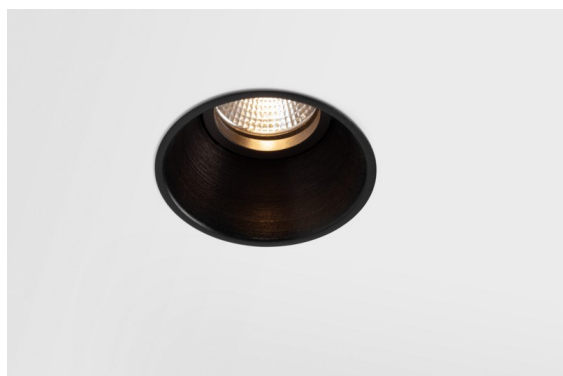

*Lotis Round Recessed 82 1x M-LED DE Black Brushed*

### Caractéristiques

Matériaux	13080602
Type de Source Lumineuse	M-LED
Ampoule incluse	Non
Nombre de Sources Lumineuses	1
Direction de la Lumière	Bas
Classe Électrique	III
Indice de protection IP	20
Essai au fil incandescent (°C)	960
Intérieur/extérieur	Intérieur
Application	Plafond
Montage	Encastré
Taille de découpe (mm)	ø76
Profondeur de montage (mm)	100,0
Ajustabilité	Not Applicable
Distance avec l'Objet Éclairé (m)	0,1
Couleur Principale & Finition Principale	Noir, Brossé
Poids brut (g)	155,0
Commentaire	<ul style="list-style-type: none"> <li>Ceci n'est pas un produit complet. Module d'éclairage requis.</li> </ul>

Lotis Round est un spot encastré avec un bord mince. Ce luminaire se caractérise par un cône très profond, qui abrite la source lumineuse. Connue pour son design simple et sa grande fonctionnalité, Lotis Round se décline en différents diamètres, avec différents types de sources lumineuses.