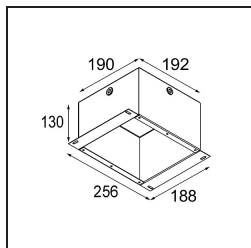

Accessoires d'Eclairage d'installation

10889830 Installation Housing 192x190x130