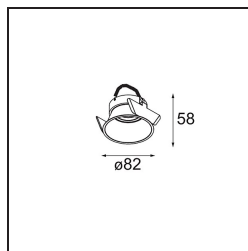

Lotis Round Recessed 82 1x M-LED DE Black Brushed

Lotis Round est un spot encastré avec un bord mince. Ce luminaire se caractérise par un cône très profond, qui abrite la source lumineuse. Connue pour son design simple et sa grande fonctionnalité, Lotis Round se décline en différents diamètres, avec différents types de sources lumineuses.

Caractéristiques

Matériaux	13080602
Type de Source Lumineuse	M-LED
Ampoule incluse	Non
Nombre de Sources Lumineuses	1
Direction de la Lumière	Bas
Classe Électrique	III
Indice de protection IP	20
Essai au fil incandescent (°C)	960
Intérieur/extérieur	Intérieur
Application	Plafond
Montage	Encastré
Taille de découpe (mm)	ø76
Profondeur de montage (mm)	100,0
Ajustabilité	Not Applicable
Distance avec l'Objet Éclairé (m)	0,1
Couleur Principale & Finition Principale	Noir, Brossé
Poids brut (g)	155,0
Commentaire	<ul style="list-style-type: none"> Ceci n'est pas un produit complet. Module d'éclairage requis.