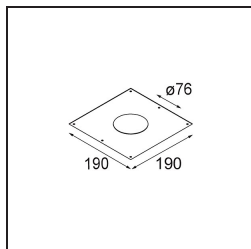

12290830 Plaster Kit 190X190 - 76 1x

■ Choisir un accessoire requis