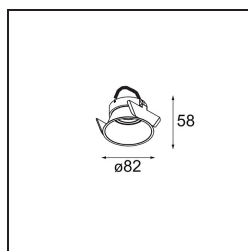

*Lotis Round Recessed 82 1x M-LED DE Black Brushed*

### Caractéristiques

Matériaux	13080602
Type de Source Lumineuse	M-LED
Ampoule incluse	Non
Nombre de Sources Lumineuses	1
Direction de la Lumière	Bas
Classe Électrique	III
Indice de protection IP	20
Essai au fil incandescent (°C)	960
Intérieur/extérieur	Intérieur
Application	Plafond
Montage	Encastré
Taille de découpe (mm)	ø76
Profondeur de montage (mm)	100,0
Ajustabilité	Not Applicable
Distance avec l'Objet Éclairé (m)	0,1
Couleur Principale & Finition Principale	Noir, Brossé
Poids brut (g)	155,0
Commentaire	<ul style="list-style-type: none"> <li>Ceci n'est pas un produit complet. Module d'éclairage requis.</li> </ul>

Lotis Round est un spot encastré avec un bord mince. Ce luminaire se caractérise par un cône très profond, qui abrite la source lumineuse. Connue pour son design simple et sa grande fonctionnalité, Lotis Round se décline en différents diamètres, avec différents types de sources lumineuses.