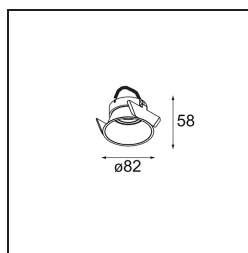

Lotis Round Recessed 82 1x M-LED DE Black Brushed

Lotis Round es un foco empotrado con un borde muy fino. Esta luminaria se caracteriza por su cono de empotrado profundo, que engloba la fuente de luz. Conocida por su diseño sencillo y alta funcionalidad, Lotis Round está disponible en distintos diámetros con diversos tipos de fuentes de luz.

Specifications

Material	13080602
Tipo de fuente de luz	M-LED
Lámpara Incluida	No
Número de fuentes de luz	1
Dirección de la luz	Directo
Clasificación eléctrica	III
Clasificación del IP	20
Clasificación de hilo incandescente (°C)	960
Interio/Exterior	Interior
Aplicación	Techo
Montaje	Empotrado
Tamaño de corte (mm)	ø76
Profundidad de montaje (mm)	100,0
Ajustabilidad	Not Applicable
Distancia al objeto iluminado (m)	0,1
Color principal & Acabado principal	Negro, Cepillado
Peso bruto (g)	155,0
Remark	<ul style="list-style-type: none"> No es un producto completo. Se requiere módulo de luz.