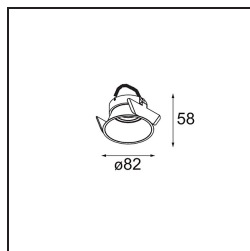

*Lotis Round Recessed 82 1x M-LED DE Black Brushed*

### Specifications

Material	13080602
Tipo de fuente de luz	M-LED
Lámpara Incluida	No
Número de fuentes de luz	1
Dirección de la luz	Directo
Clasificación eléctrica	III
Clasificación del IP	20
Clasificación de hilo incandescente (°C)	960
Interio/Exterior	Interior
Aplicación	Techo
Montaje	Empotrado
Tamaño de corte (mm)	ø76
Profundidad de montaje (mm)	100,0
Ajustabilidad	Not Applicable
Distancia al objeto iluminado (m)	0,1
Color principal & Acabado principal	Negro, Cepillado
Peso bruto (g)	155,0
Remark	<ul style="list-style-type: none"> <li>No es un producto completo. Se requiere módulo de luz.</li> </ul>

Lotis Round es un foco empotrado con un borde muy fino. Esta luminaria se caracteriza por su cono de empotrado profundo, que engloba la fuente de luz. Conocida por su diseño sencillo y alta funcionalidad, Lotis Round está disponible en distintos diámetros con diversos tipos de fuentes de luz.