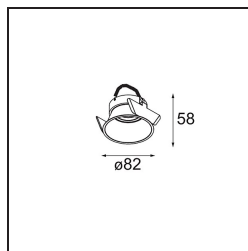

Lotis Round Recessed 82 1x M-LED DE Black Brushed

Lotis Round es un foco empotrado con un borde muy fino. Esta luminaria se caracteriza por su cono de empotrado profundo, que engloba la fuente de luz. Conocida por su diseño sencillo y alta funcionalidad, Lotis Round está disponible en distintos diámetros con diversos tipos de fuentes de luz.

Specifications

Material	13080602
Tipo de fuente de luz	M-LED
Lámpara Incluida	No
Número de fuentes de luz	1
Dirección de la luz	Directo
Clasificación eléctrica	III
Clasificación del IP	20
Clasificación de hilo incandescente (°C)	960
Interio/Exterior	Interior
Aplicación	Techo
Montaje	Empotrado
Tamaño de corte (mm)	ø76
Profundidad de montaje (mm)	100,0
Ajustabilidad	Not Applicable
Distancia al objeto iluminado (m)	0,1
Color principal & Acabado principal	Negro, Cepillado
Peso bruto (g)	155,0
Remark	<ul style="list-style-type: none"> No es un producto completo. Se requiere módulo de luz.