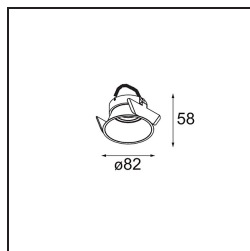

*Lotis Round Recessed 82 1x M-LED DE Black Brushed*

### Spezifikationen

Material	13080602
Typ der Lichtquelle	M-LED
Leuchtmittel enthalten	Nein
Anzahl Lichtquellen	1
Lichtrichtung	Abwärts
Schutzklasse	III
Schutzart	20
Glühdrahtprüfung (°C)	960
Innen/Außen	Innen
Anwendung	Decke
Montage	Einbau
Ausschnittgröße (mm)	ø76
Einbautiefe (mm)	100,0
Verstellbarkeit	Not Applicable
Abstand zum beleuchteten Objekt (m)	0,1
Primärfarbe & Primäres Finish	Schwarz, Gebürstet
Bruttogewicht (g)	155,0
Bemerkung	<ul style="list-style-type: none"> <li>Dies ist kein vollständiges Produkt. Leuchtenmodul erforderlich.</li> </ul>

Die Lotis Round ist ein Einbaustrahler mit einer schmalen Einfassung. Kennzeichnend für diese Leuchte ist der tief eingelassene Kegel, der die Lichtquelle aufnimmt. Bekannt für ihr ungezwungenes Design und ihre hohe Funktionalität, ist die Lotis Round in verschiedenen Durchmessern und mit unterschiedlichen Arten von Lichtquellen lieferbar.