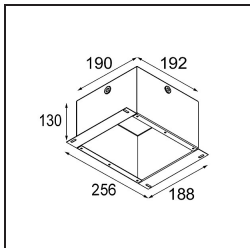

Installatie Accessoires

10889830 Installation Housing 192x190x130