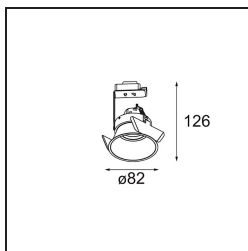

Datum

Klant

Project

Soort

Lotis Round Recessed 82 1x LED GU10 Gold Brushed

Lotis Round is een inbouwspot met een smalle sierlijst. Het typische aan deze armatuur is de diep verzonken kegel, waarin de lichtbron zit. Lotis Round staat bekend om zijn moeiteloos design en praktische toepassingen en is er in verschillende diameters en met diverse soorten lichtbronnen.

Specificaties

Materiaal	13080346
Type Lichtbron	LED GU10
Lamp inbegrepen	Neen
Aantal Lichtbronnen	1
Lichtrichting	Omlaag
Ingangsspanning	230 V
Elektriciteitsklasse	II
IP-klasse	20
Gloeidraadtest (°C)	960
Binnen/Buiten	Binnen
Toepassing	Plafond
Montage	Inbouw
Inbouwopening (mm)	ø76
Montagediepte (mm)	130,0
Verstelbaarheid	Not Applicable
Afstand tot Verlicht Voorwerp (m)	0,1
Primaire Kleur & Primaire Afwerking	Goud, Geborsteld
Brutogewicht (g)	200,0
Opmerking	<ul style="list-style-type: none"> Dit is geen compleet product. Lichtmodule vereist.