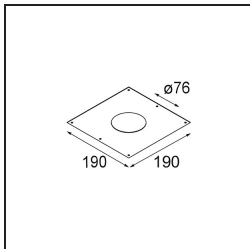

12290830 Plaster Kit 190X190 - 76 1x

■ Kies een vereist accessoire