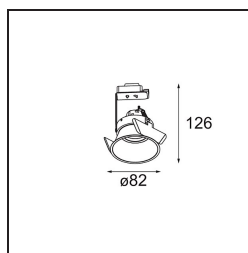

Lotis Round Recessed 82 1x LED GU10 Gold Brushed

Specifications

Materiale	13080346
Tipo di Sorgente	LED GU10
Lampadina inclusa	No
Numero di fonte luminosa	1
Direzione della luce	Diretta
Volt in ingresso	230V
Classificazione elettrica	II
Grado IP	20
Test filo a caldo (°C)	960
Interno/Esterno	Interno
Applicazione	Soffitto
Montaggio	Incassato
Foro d'incasso (mm)	ø76
Profondità di montaggio (mm)	130,0
Orientabilità	Not Applicable
Distanza dall'oggetto illuminato (m)	0,1
Colore primario & Finitura primaria	Oro, Spazzolata
Peso lordo (g)	200,0
Remark	<ul style="list-style-type: none"> Questo non è un prodotto completo. Necessario modulo luce.

Lotis Round è un faretto incassato dal profilo discreto. La caratteristica distintiva di questo apparecchio illuminante è il suo cono profondamente incassato, che contiene la fonte luminosa. Noto per il suo design semplice e la grande funzionalità, Lotis Round è disponibile in diversi diametri e con varie tipologie di fonti luminose.