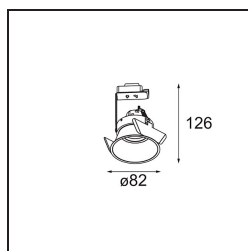

*Lotis Round Recessed 82 1x LED GU10 Gold Brushed*

Lotis Round est un spot encastré avec un bord mince. Ce luminaire se caractérise par un cône très profond, qui abrite la source lumineuse. Connue pour son design simple et sa grande fonctionnalité, Lotis Round se décline en différents diamètres, avec différents types de sources lumineuses.

### Caractéristiques

|  |   |
|--|---|
| Matériaux                                | 13080346  |
| Type de Source Lumineuse                 | LED GU10  |
| Ampoule incluse                          | Non   |
| Nombre de Sources Lumineuses             | 1   |
| Direction de la Lumière                  | Bas   |
| Tension d'Entrée                         | 230 V   |
| Classe Électrique                        | II  |
| Indice de protection IP                  | 20  |
| Essai au fil incandescent (°C)           | 960   |
| Intérieur/extérieur                      | Intérieur   |
| Application                              | Plafond   |
| Montage                                  | Encastré  |
| Taille de découpe (mm)                   | ø76   |
| Profondeur de montage (mm)               | 130,0   |
| Ajustabilité                             | Not Applicable  |
| Distance avec l'Objet Éclairé (m)        | 0,1   |
| Couleur Principale & Finition Principale | Or, Brossé  |
| Poids brut (g)                           | 200,0   |
| Commentaire                              | <ul style="list-style-type: none"> <li>Ceci n'est pas un produit complet. Module d'éclairage requis.</li> </ul> |