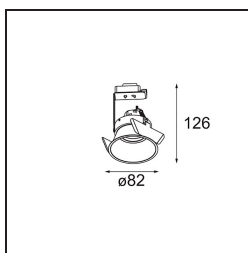

Lotis Round Recessed 82 1x LED GU10 Gold Brushed

Lotis Round es un foco empotrado con un borde muy fino. Esta luminaria se caracteriza por su cono de empotrado profundo, que engloba la fuente de luz. Conocida por su diseño sencillo y alta funcionalidad, Lotis Round está disponible en distintos diámetros con diversos tipos de fuentes de luz.

Specifications

Material	13080346
Tipo de fuente de luz	LED GU10
Lámpara Incluida	No
Número de fuentes de luz	1
Dirección de la luz	Directo
Voltaje de entrada	230V
Clasificación eléctrica	II
Clasificación del IP	20
Clasificación de hilo incandescente (°C)	960
Interio/Exterior	Interior
Aplicación	Techo
Montaje	Empotrado
Tamaño de corte (mm)	ø76
Profundidad de montaje (mm)	130,0
Ajustabilidad	Not Applicable
Distancia al objeto iluminado (m)	0,1
Color principal & Acabado principal	Oro, Cepillado
Peso bruto (g)	200,0
Remark	<ul style="list-style-type: none"> No es un producto completo. Se requiere módulo de luz.