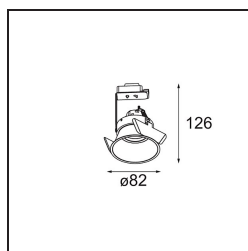

Lotis Round Recessed 82 1x LED GU10 Gold Brushed

Spezifikationen

Material	13080346
Typ der Lichtquelle	LED GU10
Leuchtmittel enthalten	Nein
Anzahl Lichtquellen	1
Lichtrichtung	Abwärts
Eingangsspannung	230 V
Schutzklasse	II
Schutzart	20
Glühdrahtprüfung (°C)	960
Innen/Außen	Innen
Anwendung	Decke
Montage	Einbau
Ausschnittgröße (mm)	ø76
Einbautiefe (mm)	130,0
Verstellbarkeit	Not Applicable
Abstand zum beleuchteten Objekt (m)	0,1
Primärfarbe & Primäres Finish	Gold, Gebürstet
Bruttogewicht (g)	200,0
Bemerkung	<ul style="list-style-type: none"> Dies ist kein vollständiges Produkt. Leuchtenmodul erforderlich.

Die Lotis Round ist ein Einbaustrahler mit einer schmalen Einfassung. Kennzeichnend für diese Leuchte ist der tief eingelassene Kegel, der die Lichtquelle aufnimmt. Bekannt für ihr ungezwungenes Design und ihre hohe Funktionalität, ist die Lotis Round in verschiedenen Durchmessern und mit unterschiedlichen Arten von Lichtquellen lieferbar.