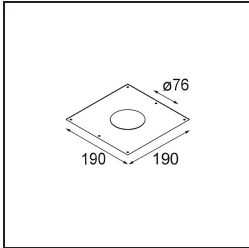

12290830 Plaster Kit 190X190 - 76 1x

☐ Kies een vereist accessoire