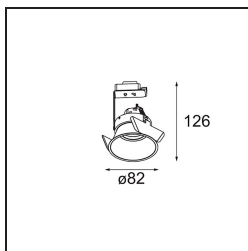

*Lotis Round Recessed 82 1x LED GU10 Black Structure*

Lotis Round is een inbouwspot met een smalle sierlijst. Het typische aan deze armatuur is de diep verzonken kegel, waarin de lichtbron zit. Lotis Round staat bekend om zijn moeiteloos design en praktische toepassingen en is er in verschillende diameters en met diverse soorten lichtbronnen.

### Specificaties

Materiaal	13080332
Type Lichtbron	LED GU10
Lamp inbegrepen	Neen
Aantal Lichtbronnen	1
Lichtrichting	Omlaag
Ingangsspanning	230 V
Elektriciteitsklasse	II
IP-klasse	20
Gloeidraadtest (°C)	960
Binnen/Buiten	Binnen
Toepassing	Plafond
Montage	Inbouw
Inbouwopening (mm)	ø76
Montagediepte (mm)	130,0
Verstelbaarheid	Not Applicable
Afstand tot Verlicht Voorwerp (m)	0,1
Primaire Kleur & Primaire Afwerking	Zwart, Structuur
Brutogewicht (g)	200,0
Opmerking	<ul style="list-style-type: none"> <li>Dit is geen compleet product. Lichtmodule vereist.</li> </ul>