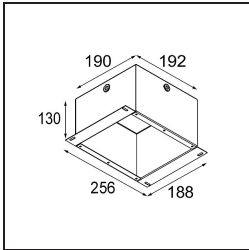

Installatie Accessoires

10889830 Installation Housing 192x190x130