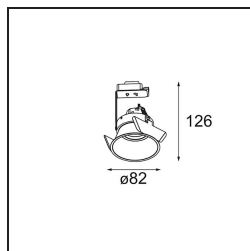

Lotis Round Recessed 82 1x LED GU10 Black Structure

Specifications

Materiale	13080332
Tipo di Sorgente	LED GU10
Lampadina inclusa	No
Numero di fonte luminosa	1
Direzione della luce	Diretta
Volt in ingresso	230V
Classificazione elettrica	II
Grado IP	20
Test filo a caldo (°C)	960
Interno/Esterno	Interno
Applicazione	Soffitto
Montaggio	Incassato
Foro d'incasso (mm)	ø76
Profondità di montaggio (mm)	130,0
Orientabilità	Not Applicable
Distanza dall'oggetto illuminato (m)	0,1
Colore primario & Finitura primaria	Nero, Strutturata
Peso lordo (g)	200,0
Remark	<ul style="list-style-type: none"> Questo non è un prodotto completo. Necessario modulo luce.

Lotis Round è un faretto incassato dal profilo discreto. La caratteristica distintiva di questo apparecchio illuminante è il suo cono profondamente incassato, che contiene la fonte luminosa. Noto per il suo design semplice e la grande funzionalità, Lotis Round è disponibile in diversi diametri e con varie tipologie di fonti luminose.