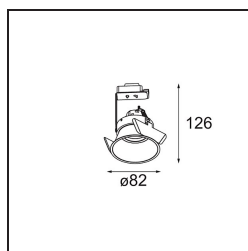

Lotis Round Recessed 82 1x LED GU10 Black Structure

Caractéristiques

Matériaux	13080332
Type de Source Lumineuse	LED GU10
Ampoule incluse	Non
Nombre de Sources Lumineuses	1
Direction de la Lumière	Bas
Tension d'Entrée	230 V
Classe Électrique	II
Indice de protection IP	20
Essai au fil incandescent (°C)	960
Intérieur/extérieur	Intérieur
Application	Plafond
Montage	Encastré
Taille de découpe (mm)	ø76
Profondeur de montage (mm)	130,0
Ajustabilité	Not Applicable
Distance avec l'Objet Éclairé (m)	0,1
Couleur Principale & Finition Principale	Noir, Structure
Poids brut (g)	200,0
Commentaire	<ul style="list-style-type: none"> Ceci n'est pas un produit complet. Module d'éclairage requis.

Lotis Round est un spot encastré avec un bord mince. Ce luminaire se caractérise par un cône très profond, qui abrite la source lumineuse. Connue pour son design simple et sa grande fonctionnalité, Lotis Round se décline en différents diamètres, avec différents types de sources lumineuses.