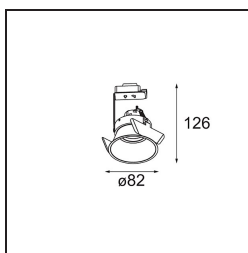

Lotis Round Recessed 82 1x LED GU10 Black Structure

Specifications

Material	13080332
Tipo de fuente de luz	LED GU10
Lámpara Incluida	No
Número de fuentes de luz	1
Dirección de la luz	Directo
Voltaje de entrada	230V
Clasificación eléctrica	II
Clasificación del IP	20
Clasificación de hilo incandescente (°C)	960
Interio/Exterior	Interior
Aplicación	Techo
Montaje	Empotrado
Tamaño de corte (mm)	ø76
Profundidad de montaje (mm)	130,0
Ajustabilidad	Not Applicable
Distancia al objeto iluminado (m)	0,1
Color principal & Acabado principal	Negro, Estructura
Peso bruto (g)	200,0
Remark	<ul style="list-style-type: none"> No es un producto completo. Se requiere módulo de luz.

Lotis Round es un foco empotrado con un borde muy fino. Esta luminaria se caracteriza por su cono de empotrado profundo, que engloba la fuente de luz. Conocida por su diseño sencillo y alta funcionalidad, Lotis Round está disponible en distintos diámetros con diversos tipos de fuentes de luz.