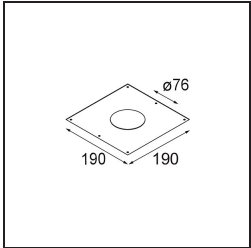

12290830 Plaster Kit 190X190 - 76 1x

Wählen Sie das benötigte Zubehör