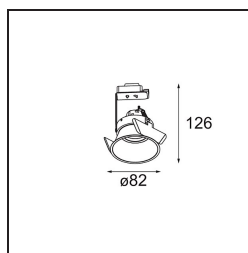

*Lotis Round Recessed 82 1x LED GU10 Black Structure*

### Spezifikationen

Material	13080332
Typ der Lichtquelle	LED GU10
Leuchtmittel enthalten	Nein
Anzahl Lichtquellen	1
Lichtrichtung	Abwärts
Eingangsspannung	230 V
Schutzklasse	II
Schutzart	20
Glühdrahtprüfung (°C)	960
Innen/Außen	Innen
Anwendung	Decke
Montage	Einbau
Ausschnittgröße (mm)	ø76
Einbautiefe (mm)	130,0
Verstellbarkeit	Not Applicable
Abstand zum beleuchteten Objekt (m)	0,1
Primärfarbe & Primäres Finish	Schwarz, Strukturiert
Bruttogewicht (g)	200,0
Bemerkung	<ul style="list-style-type: none"> <li>Dies ist kein vollständiges Produkt. Leuchtenmodul erforderlich.</li> </ul>

Die Lotis Round ist ein Einbaustrahler mit einer schmalen Einfassung. Kennzeichnend für diese Leuchte ist der tief eingelassene Kegel, der die Lichtquelle aufnimmt. Bekannt für ihr ungezwungenes Design und ihre hohe Funktionalität, ist die Lotis Round in verschiedenen Durchmessern und mit unterschiedlichen Arten von Lichtquellen lieferbar.