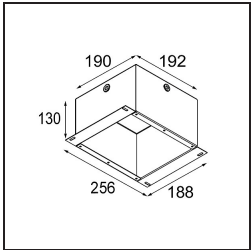

Montagezubehör

10889830 Installation Housing 192x190x130