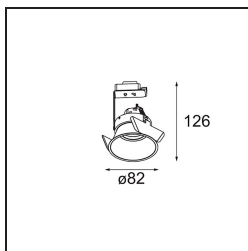

Lotis Round Recessed 82 1x LED GU10 Bronze Brushed

Lotis Round is een inbouwspot met een smalle sierlijst. Het typische aan deze armatuur is de diep verzonken kegel, waarin de lichtbron zit. Lotis Round staat bekend om zijn moeiteloos design en praktische toepassingen en is er in verschillende diameters en met diverse soorten lichtbronnen.

Specificaties

| | |
|-------------------------------------|--|
| Materiaal | 13080318 |
| Type Lichtbron | LED GU10 |
| Lamp inbegrepen | Neen |
| Aantal Lichtbronnen | 1 |
| Lichtrichting | Omlaag |
| Ingangsspanning | 230 V |
| Elektriciteitsklasse | II |
| IP-klasse | 20 |
| Gloeidraadtest (°C) | 960 |
| Binnen/Buiten | Binnen |
| Toepassing | Plafond |
| Montage | Inbouw |
| Inbouwopening (mm) | ø76 |
| Montagediepte (mm) | 130,0 |
| Verstelbaarheid | Not Applicable |
| Afstand tot Verlicht Voorwerp (m) | 0,1 |
| Primaire Kleur & Primaire Afwerking | Brons, Geborsteld |
| Brutogewicht (g) | 200,0 |
| Opmerking | <ul style="list-style-type: none"> Dit is geen compleet product. Lichtmodule vereist. |