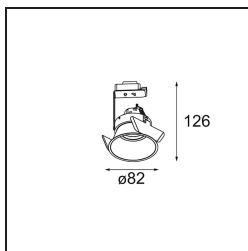

Lotis Round Recessed 82 1x LED GU10 Bronze Brushed

Specifications

Materiale	13080318
Tipo di Sorgente	LED GU10
Lampadina inclusa	No
Numero di fonte luminosa	1
Direzione della luce	Diretta
Volt in ingresso	230V
Classificazione elettrica	II
Grado IP	20
Test filo a caldo (°C)	960
Interno/Esterno	Interno
Applicazione	Soffitto
Montaggio	Incassato
Foro d'incasso (mm)	ø76
Profondità di montaggio (mm)	130,0
Orientabilità	Not Applicable
Distanza dall'oggetto illuminato (m)	0,1
Colore primario & Finitura primaria	Bronzo, Spazzolata
Peso lordo (g)	200,0
Remark	<ul style="list-style-type: none"> Questo non è un prodotto completo. Necessario modulo luce.

Lotis Round è un faretto incassato dal profilo discreto. La caratteristica distintiva di questo apparecchio illuminante è il suo cono profondamente incassato, che contiene la fonte luminosa. Noto per il suo design semplice e la grande funzionalità, Lotis Round è disponibile in diversi diametri e con varie tipologie di fonti luminose.