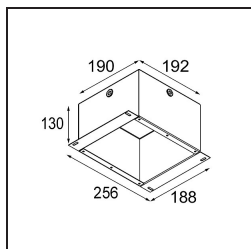

Accessoires d'Eclairage d'installation

10889830 Installation Housing 192x190x130