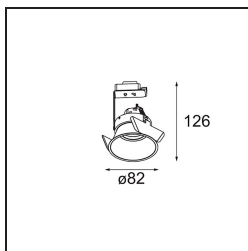

Lotis Round Recessed 82 1x LED GU10 Bronze Brushed

Lotis Round est un spot encastré avec un bord mince. Ce luminaire se caractérise par un cône très profond, qui abrite la source lumineuse. Connue pour son design simple et sa grande fonctionnalité, Lotis Round se décline en différents diamètres, avec différents types de sources lumineuses.

Caractéristiques

Matériaux	13080318
Type de Source Lumineuse	LED GU10
Ampoule incluse	Non
Nombre de Sources Lumineuses	1
Direction de la Lumière	Bas
Tension d'Entrée	230 V
Classe Électrique	II
Indice de protection IP	20
Essai au fil incandescent (°C)	960
Intérieur/extérieur	Intérieur
Application	Plafond
Montage	Encastré
Taille de découpe (mm)	ø76
Profondeur de montage (mm)	130,0
Ajustabilité	Not Applicable
Distance avec l'Objet Éclairé (m)	0,1
Couleur Principale & Finition Principale	Bronze, Brossé
Poids brut (g)	200,0
Commentaire	<ul style="list-style-type: none"> Ceci n'est pas un produit complet. Module d'éclairage requis.