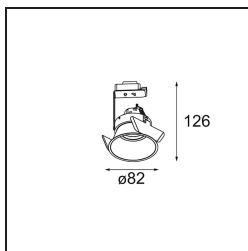

*Lotis Round Recessed 82 1x LED GU10 Bronze Brushed*

**Specifications**

Material	13080318
Tipo de fuente de luz	LED GU10
Lámpara Incluida	No
Número de fuentes de luz	1
Dirección de la luz	Directo
Voltaje de entrada	230V
Clasificación eléctrica	II
Clasificación del IP	20
Clasificación de hilo incandescente (°C)	960
Interio/Exterior	Interior
Aplicación	Techo
Montaje	Empotrado
Tamaño de corte (mm)	ø76
Profundidad de montaje (mm)	130,0
Ajustabilidad	Not Applicable
Distancia al objeto iluminado (m)	0,1
Color principal & Acabado principal	Bronce, Cepillado
Peso bruto (g)	200,0
Remark	<ul style="list-style-type: none"> <li>No es un producto completo. Se requiere módulo de luz.</li> </ul>

Lotis Round es un foco empotrado con un borde muy fino. Esta luminaria se caracteriza por su cono de empotrado profundo, que engloba la fuente de luz. Conocida por su diseño sencillo y alta funcionalidad, Lotis Round está disponible en distintos diámetros con diversos tipos de fuentes de luz.