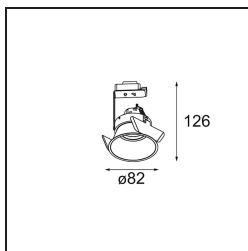

### Spezifikationen

Material	13080318
Typ der Lichtquelle	LED GU10
Leuchtmittel enthalten	Nein
Anzahl Lichtquellen	1
Lichtrichtung	Abwärts
Eingangsspannung	230 V
Schutzklasse	II
Schutzart	20
Glühdrahtprüfung (°C)	960
Innen/Außen	Innen
Anwendung	Decke
Montage	Einbau
Ausschnittgröße (mm)	ø76
Einbautiefe (mm)	130,0
Verstellbarkeit	Not Applicable
Abstand zum beleuchteten Objekt (m)	0,1
Primärfarbe & Primäres Finish	Bronze, Gebürstet
Bruttogewicht (g)	200,0
Bemerkung	<ul style="list-style-type: none"> <li>Dies ist kein vollständiges Produkt. Leuchtenmodul erforderlich.</li> </ul>

Die Lotis Round ist ein Einbaustrahler mit einer schmalen Einfassung. Kennzeichnend für diese Leuchte ist der tief eingelassene Kegel, der die Lichtquelle aufnimmt. Bekannt für ihr ungezwungenes Design und ihre hohe Funktionalität, ist die Lotis Round in verschiedenen Durchmessern und mit unterschiedlichen Arten von Lichtquellen lieferbar.