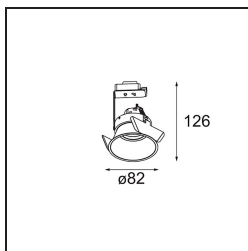

Lotis Round Recessed 82 1x LED GU10 Champagne Brushed

Lotis Round is een inbouwspot met een smalle sierlijst. Het typische aan deze armatuur is de diep verzonken kegel, waarin de lichtbron zit. Lotis Round staat bekend om zijn moeiteloos design en praktische toepassingen en is er in verschillende diameters en met diverse soorten lichtbronnen.

Specificaties

Materiaal	13080317
Type Lichtbron	LED GU10
Lamp inbegrepen	Neen
Aantal Lichtbronnen	1
Lichtrichting	Omlaag
Ingangsspanning	230 V
Elektriciteitsklasse	II
IP-klasse	20
Gloeidraadtest (°C)	960
Binnen/Buiten	Binnen
Toepassing	Plafond
Montage	Inbouw
Inbouwopening (mm)	ø76
Montagediepte (mm)	130,0
Verstelbaarheid	Not Applicable
Afstand tot Verlicht Voorwerp (m)	0,1
Primaire Kleur & Primaire Afwerking	Champagne, Geborsteld
Brutogewicht (g)	200,0
Opmerking	• Dit is geen compleet product. Lichtmodule vereist.