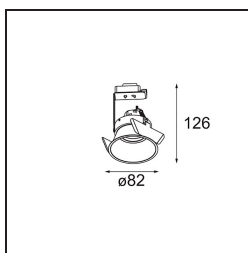

Lotis Round Recessed 82 lx LED GU10 Champagne Brushed

Lotis Round è un faretto incassato dal profilo discreto. La caratteristica distintiva di questo apparecchio illuminante è il suo cono profondamente incassato, che contiene la fonte luminosa. Noto per il suo design semplice e la grande funzionalità, Lotis Round è disponibile in diversi diametri e con varie tipologie di fonti luminose.

Specifications

Materiale	13080317
Tipo di Sorgente	LED GU10
Lampadina inclusa	No
Numero di fonte luminosa	1
Direzione della luce	Diretta
Volt in ingresso	230V
Classificazione elettrica	II
Grado IP	20
Test filo a caldo (°C)	960
Interno/Esterno	Interno
Applicazione	Soffitto
Montaggio	Incassato
Foro d'incasso (mm)	ø76
Profondità di montaggio (mm)	130,0
Orientabilità	Not Applicable
Distanza dall'oggetto illuminato (m)	0,1
Colore primario & Finitura primaria	Champagne, Spazzolata
Peso lordo (g)	200,0
Remark	<ul style="list-style-type: none"> Questo non è un prodotto completo. Necessario modulo luce.